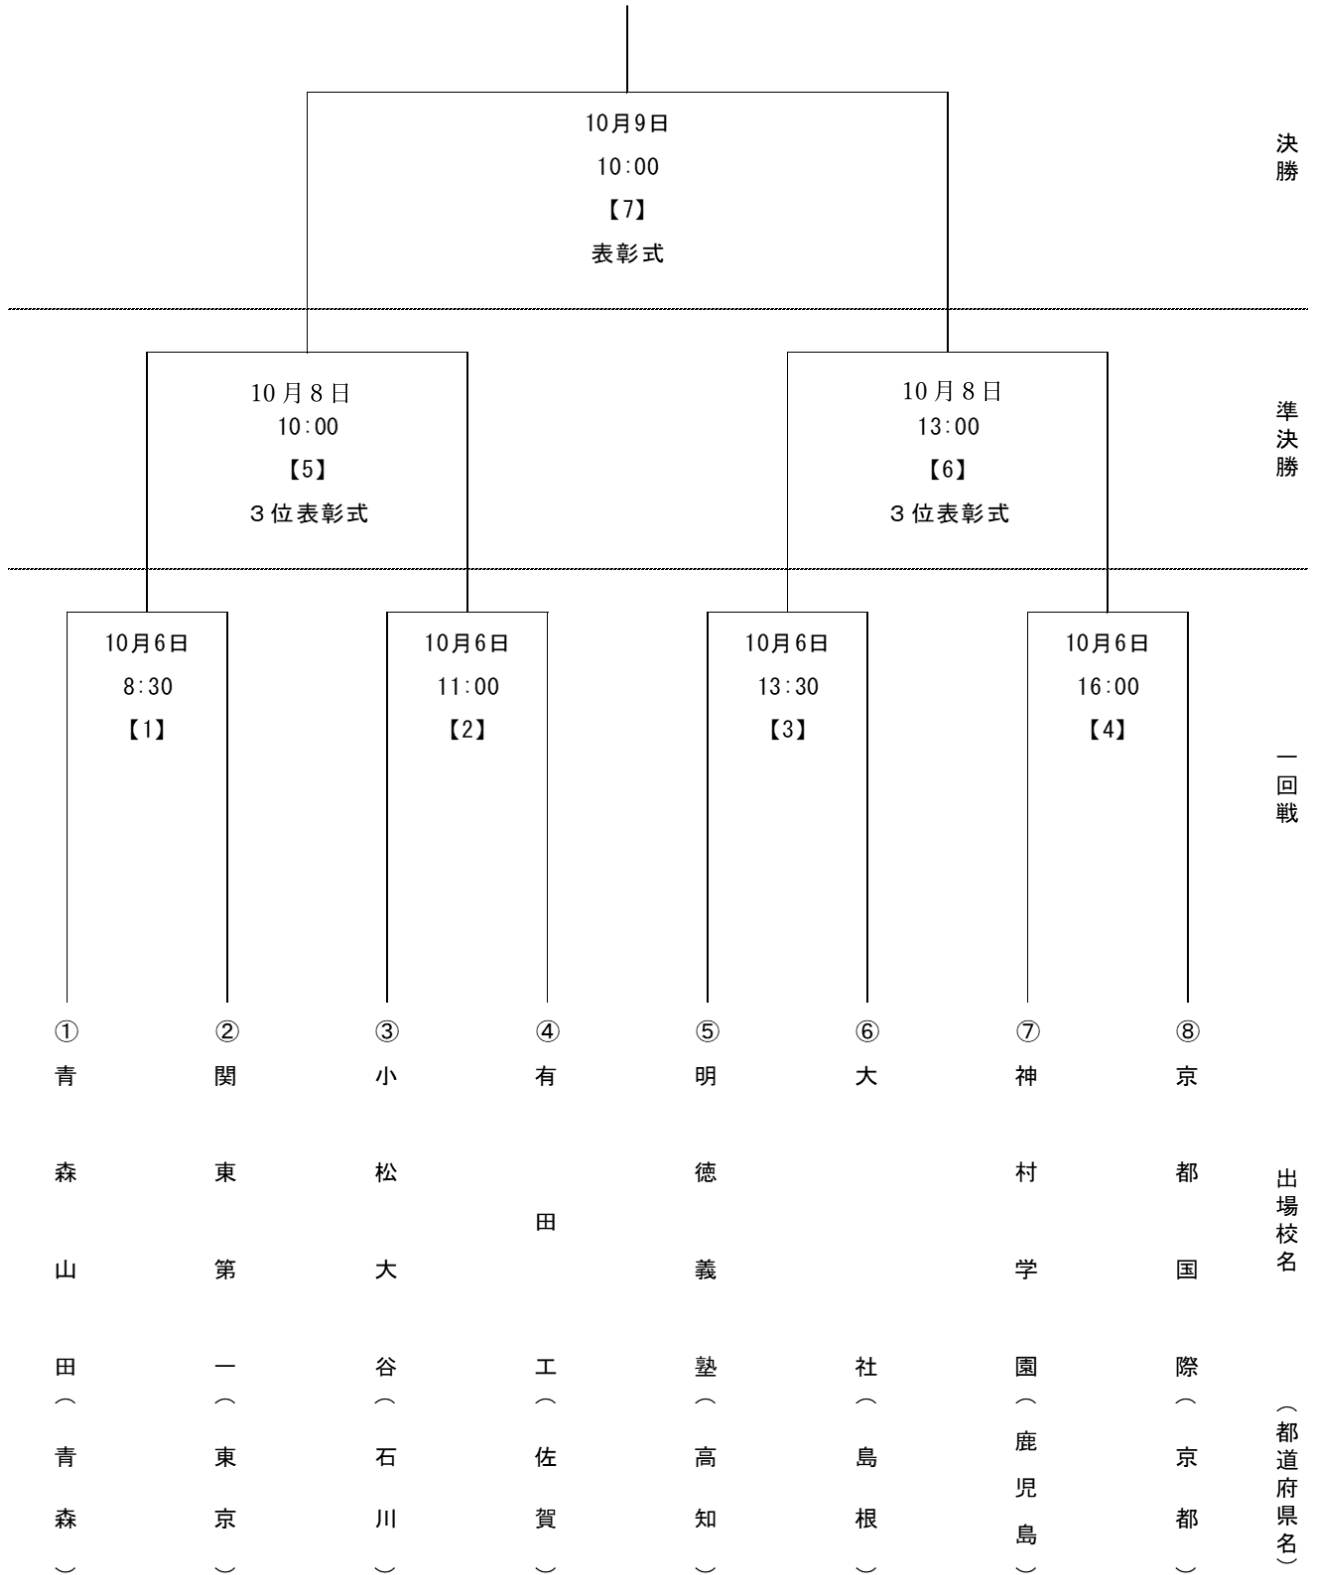

高等学校野球競技組合せ

10月6日(日)から10月9日(水)まで4日間

会場:さがみどりの森球場

【 】はイベントナンバー

【硬式の部】

① 青森山田(青森)

② 関東第一(東京)

③ 小松大谷(石川)

④ 有田工佐(佐賀)

⑤ 明德塾(高知)

⑥ 大社(島根)

⑦ 神村学園(鹿児島)

⑧ 都国際(京都)

出場校名 (都道府県名)