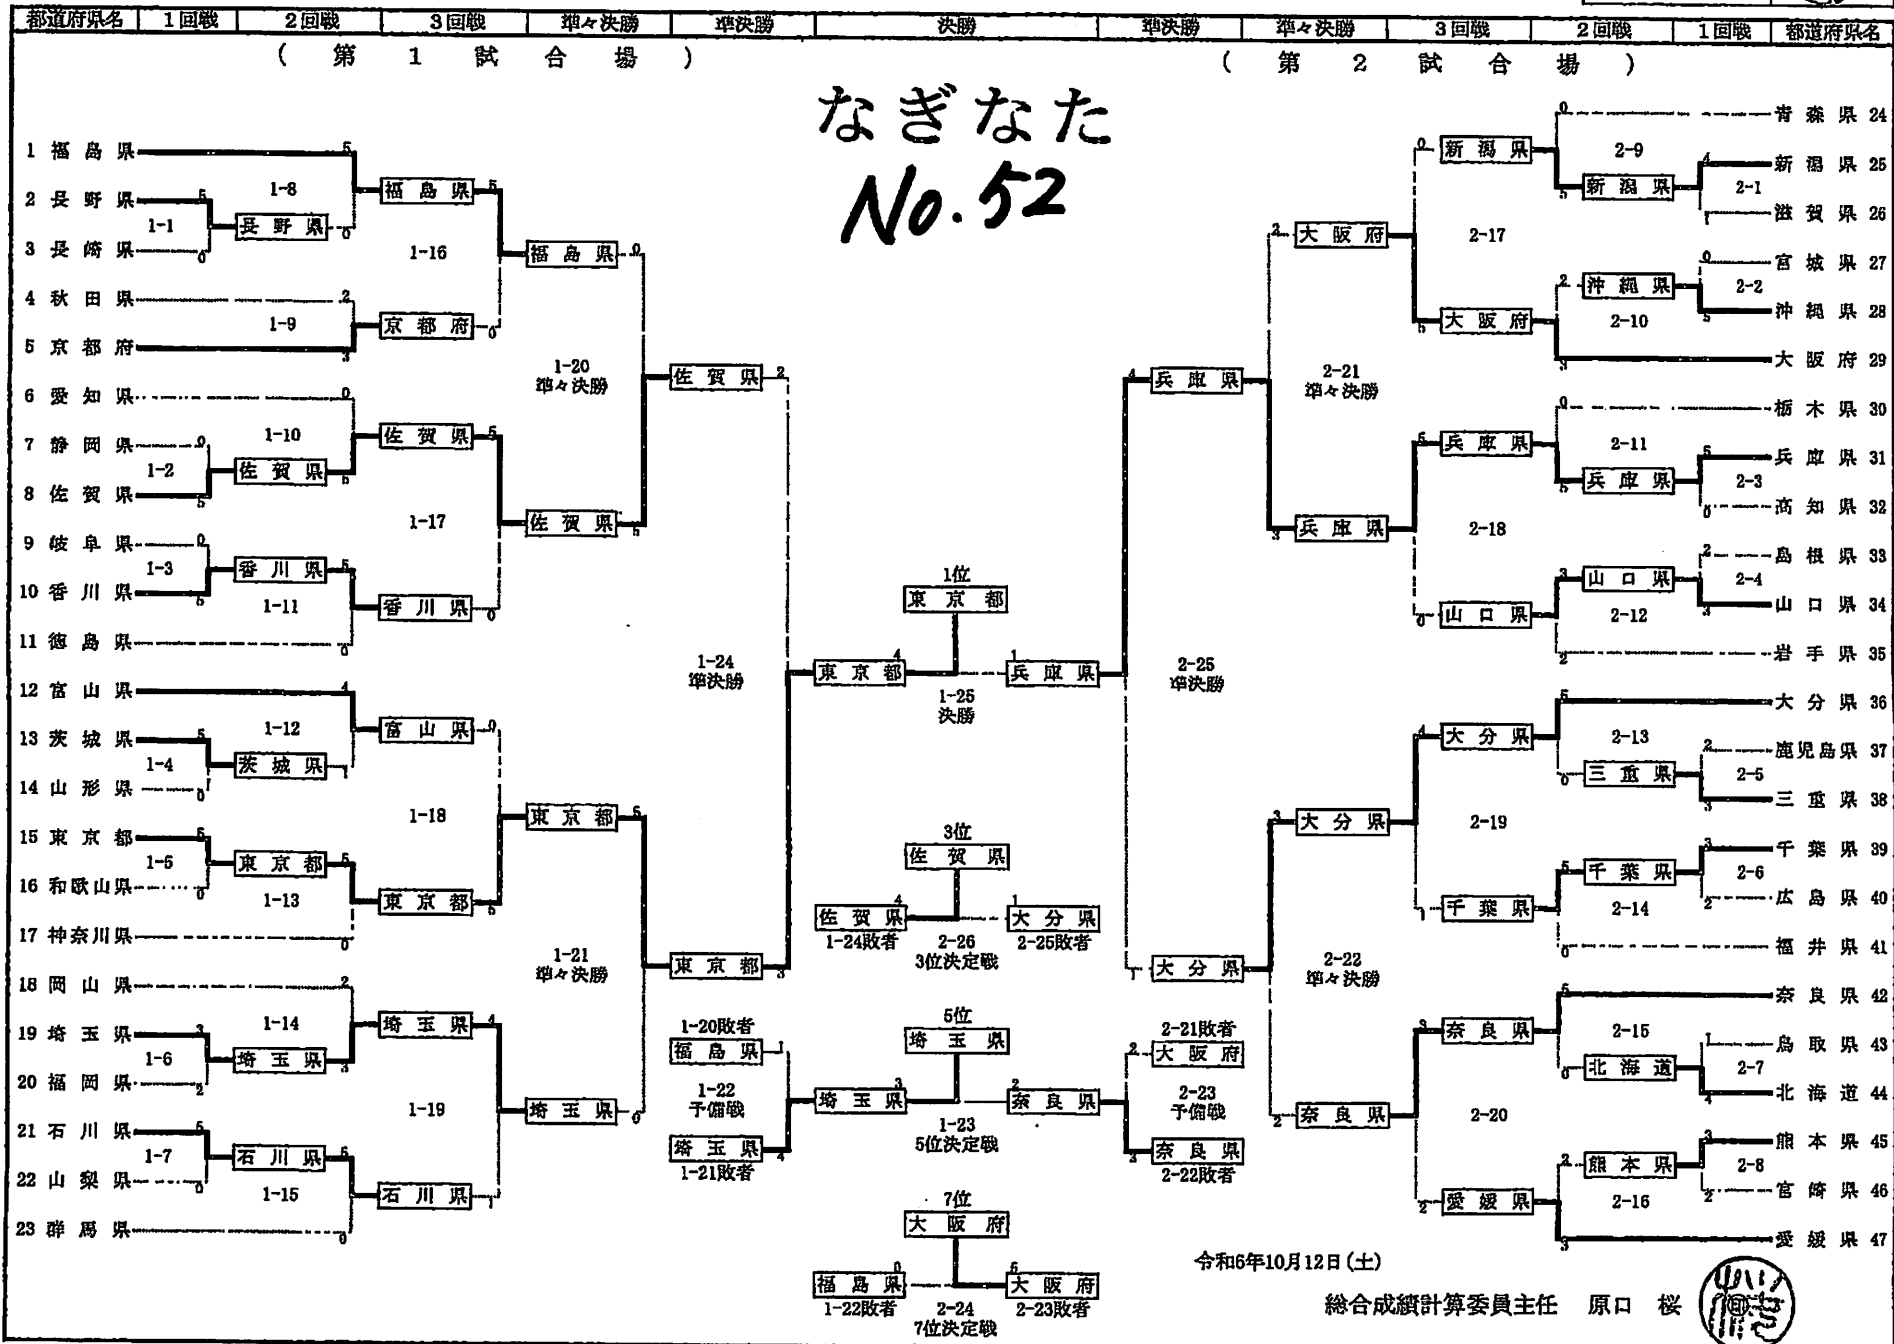

少年女子演技競技結果表

なぎなた
No.52

令和6年10月12日(土)

総合成績計算委員長 原口 桜