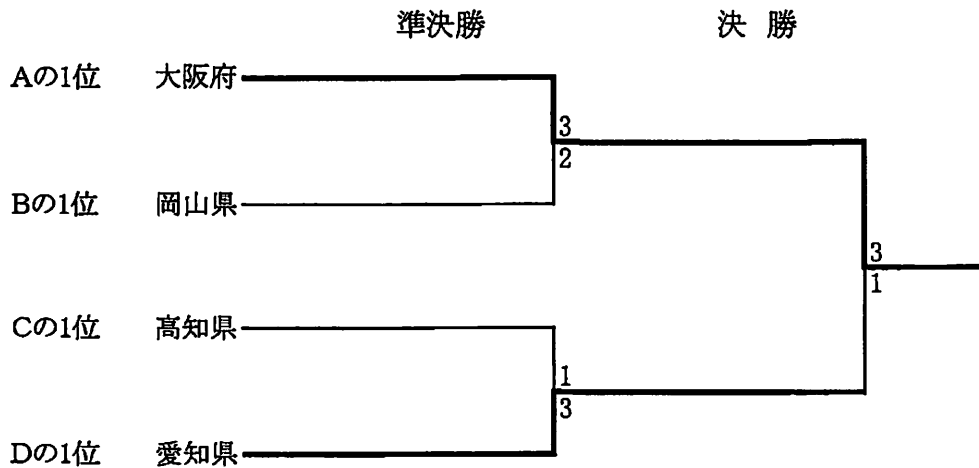

卓球競技組合せ表
【少年女子】

<1次リーグ>

(Aグループ)

都道府県名	a	b	c	d	勝敗	試合得点	比率	順位
a 大阪府		3-0	3-0	3-0	3-0	6		1
b 秋田県	0-3		2-3	0-3	0-3	3		4
c 佐賀県	0-3	3-2		0-3	1-2	4		3
d 新潟県	0-3	3-0	3-0		2-1	5		2

(Bグループ)

都道府県名	a	b	c	d	勝敗	試合得点	比率	順位
a 栃木県		3-1	0-3	3-1	2-1	5		2
b 熊本県	1-3		0-3	0-3	0-3	3		4
c 岡山県	3-0	3-0		3-0	3-0	6		1
d 北海道	1-3	3-0	0-3		1-2	4		3

(Cグループ)

都道府県名	a	b	c	d	勝敗	試合得点	比率	順位
a 兵庫県		1-3	2-3	1-3	0-3	3		4
b 高知県	3-1		3-1	3-0	3-0	6		1
c 島根県	3-2	1-3		3-0	2-1	5		2
d 福島県	3-1	0-3	0-3		1-2	4		3

(Dグループ)

都道府県名	a	b	c	d	勝敗	試合得点	比率	順位
a 石川県		0-3	2-3	0-3	0-3	3		4
b 愛知県	3-0		3-0	3-1	3-0	6		1
c 大分県	3-2	0-3		1-3	1-2	4		3
d 神奈川県	3-0	1-3	3-1		2-1	5		2

<決勝トーナメント>

※ 試合の進行状況等により変更となる場合がありますのでご了承ください。