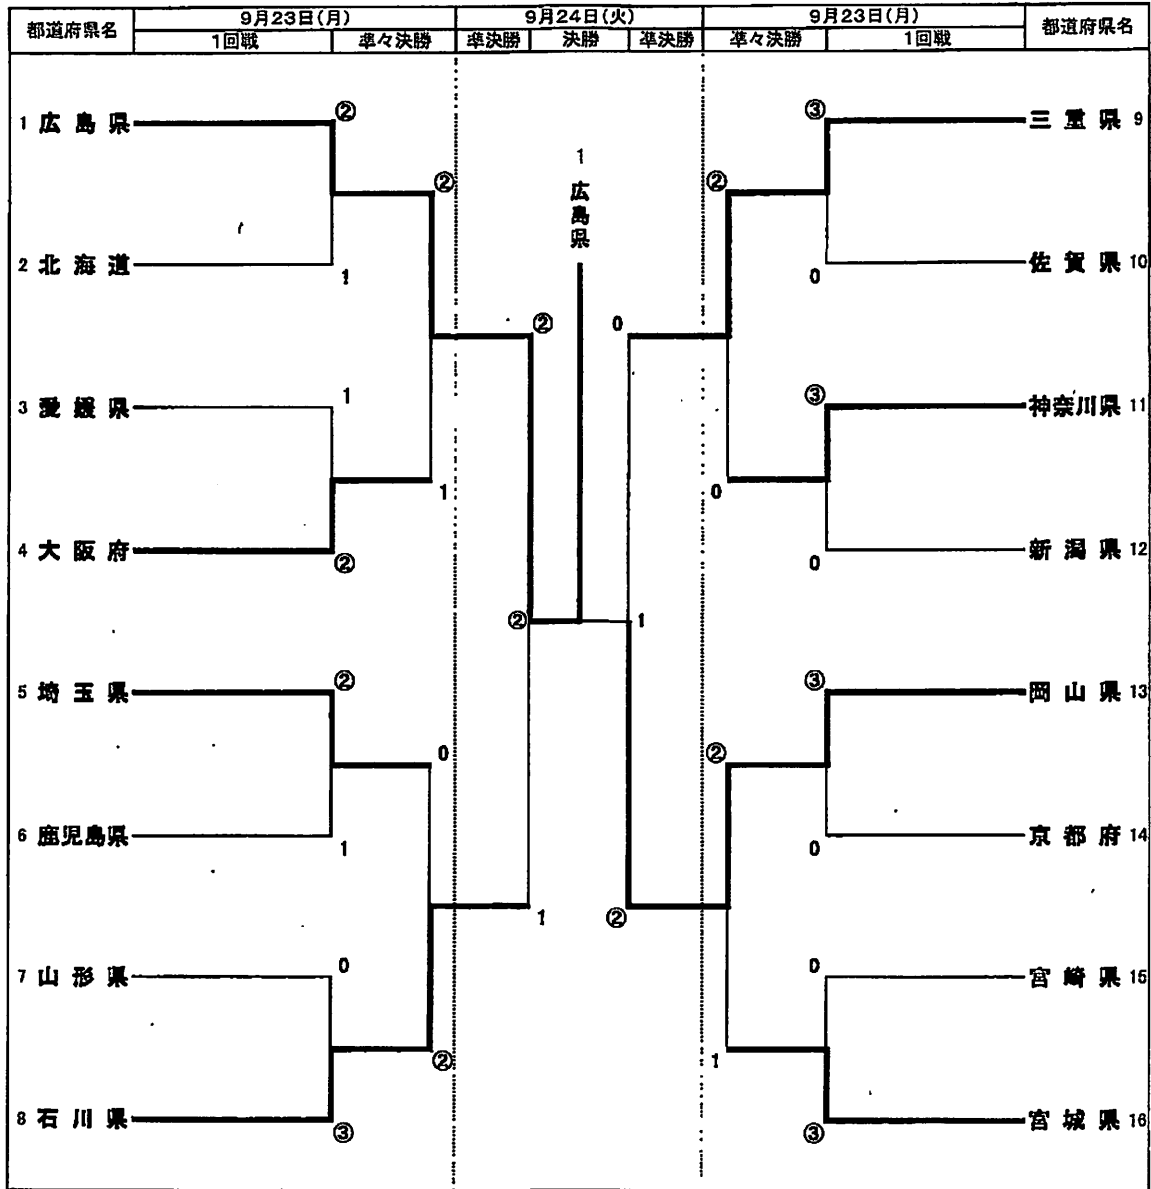

ソフトテニス No. 18

ソフトテニス競技組合せ表 【少年女子】

都道府県名	決勝	都道府県名
1 広島県		岡山県 13
塚本 七海	3 - ④	佐村 早百合
伊藤 美咲華		近坂 優衣
前川 愛生	④ - 1	柴田 凜
西村 優那	④ - 2	足利 菜奈
村上 鈴		高島 心菜
②	対	1

都道府県名	準決勝	都道府県名
1 広島県		石川県 8
塚本 七海	④ - 2	岩見 莉歩
伊藤 美咲華		宮下 日香莉
前川 愛生	2 - ④	竹口 陽菜
西村 優那	④ - 0	滝島 世奈
村上 鈴		山本 希恵
②	対	1