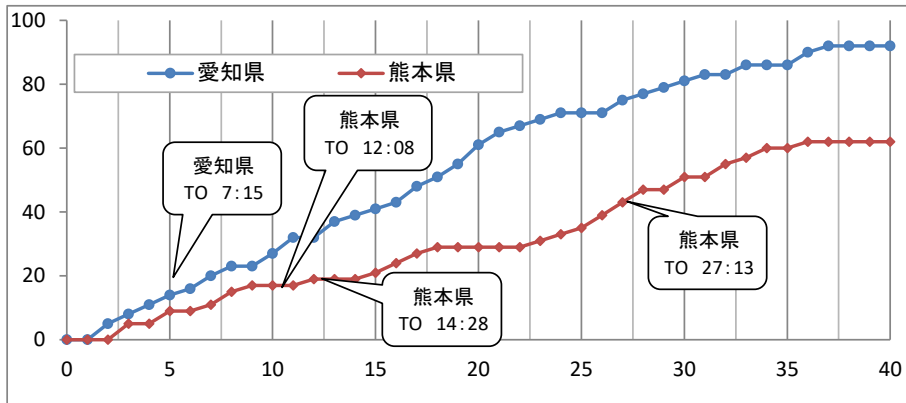

SAGA2024 第78回国民スポーツ大会 バスケットボール競技会

少年女子2回戦

主審 大嶋 将之
副審 仲間 芳幸
渡瀬 恭平

愛知県 92 62 熊本県

| |
|---------|
| 27 - 17 |
| 34 - 12 |
| 20 - 22 |
| 11 - 11 |

○

●

No. 2c1 日時: 2024年10月11日(金) 10:00 会場: 唐津市鎮西スポーツセンター体育館