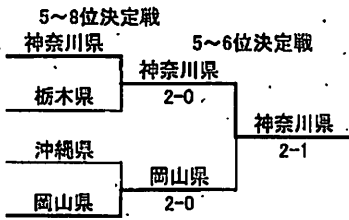

テニス

No. 26

少年女子

シード

no. チーム

シード順位 ①神奈川県 ②山口県 ③愛知県 ④沖縄県 ⑤大阪府 ⑥広島県 ⑦岡山県 ⑧三重県