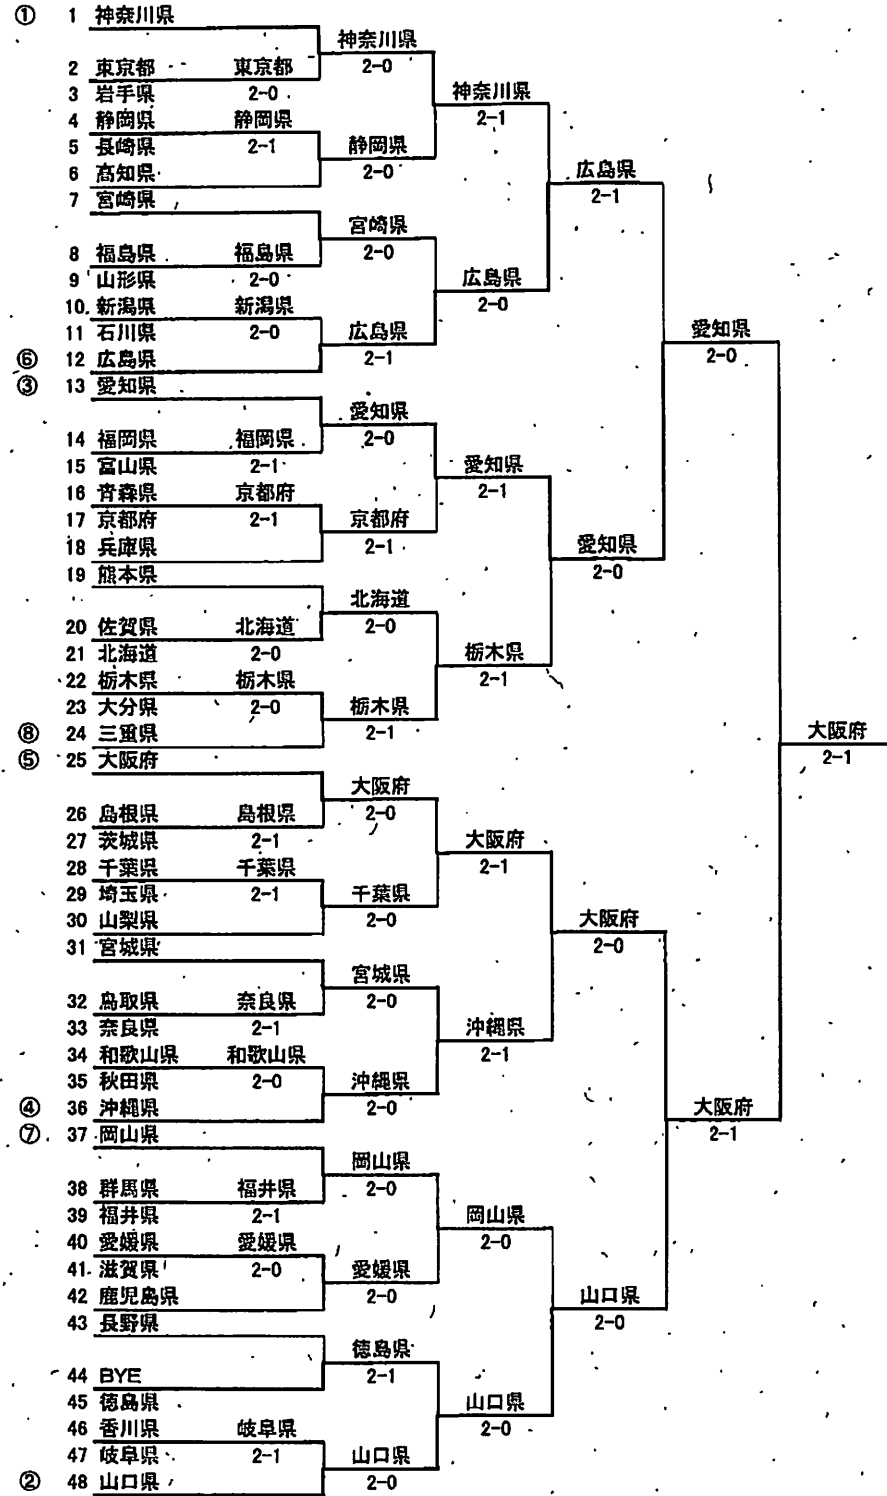

テニス

No. 26

少年女子

シード

no. チーム

シード順位 ①神奈川県 ②山口県 ③愛知県 ④沖縄県 ⑤大阪府 ⑥広島県 ⑦岡山県 ⑧三重県