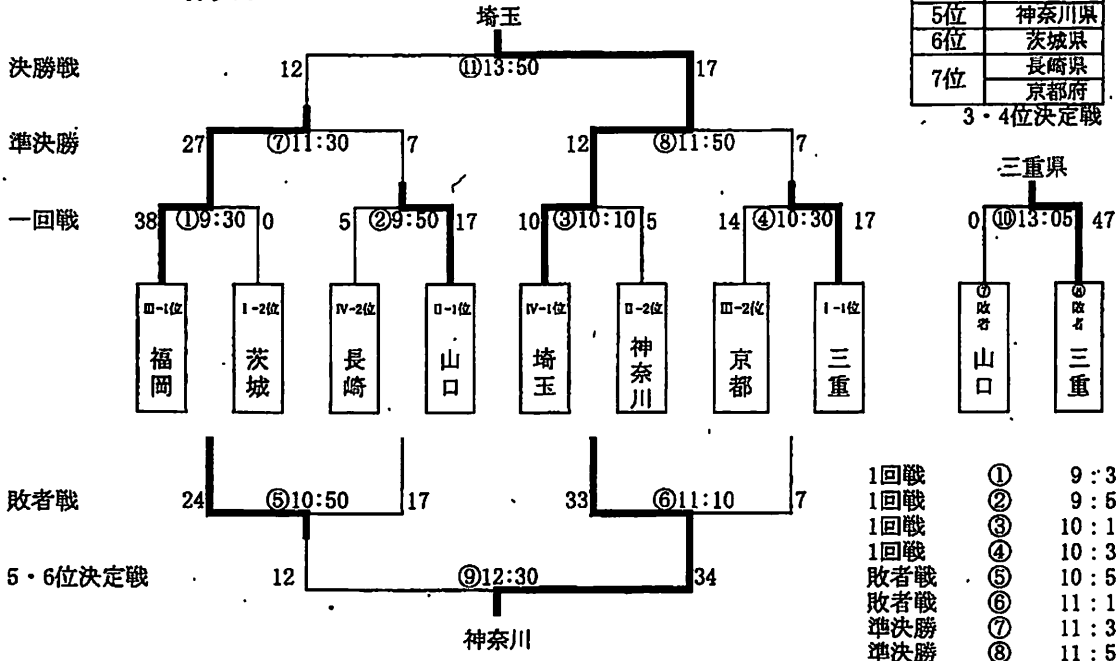

ラグビーフットボール

ラグビーフットボール競技組合せ表

NO 14の
差しがえ分
であら

NO 16

【女子】

<予選プール> 10月11日 (水)

会場：鹿児島県立サッカー・ラグビー場

試合時間：7分ハーフ *試合間隔は4分
ハーフタイム：2分以内 *⑫試合と⑬試合の間に10分間のインターバルを設ける

I プール

都道府県名	a	b	c	d	勝敗	勝ち点	順位
a 三重県		① 54-0	⑨ 34-0	⑰ 28-0	3-0	9	1
b 茨城県	0-54		⑯ 19-12	⑩ 12-7	2-1	7	2
c 徳島県	0-34	12-19		② 5-28	0-3	3	4
d 鹿児島県	0-28	7-12	28-5		1-2	5	3

(a-b) (c-d)

- I ① 9:00~
- ② 9:20~
- II ③ 9:40~
- ④ 10:00~
- III ⑤ 10:20~
- ⑥ 10:40~
- IV ⑦ 11:00~
- ⑧ 11:20~

II プール

都道府県名	a	b	c	d	勝敗	勝ち点	順位
a 神奈川県		③ 43-5	⑪ 19-19	⑱ 19-19	1-0-2	7	2
b 石川県	5-43		⑫ 5-33	⑲ 0-43	0-3	3	4
c 佐賀県	19-19	33-5		④ 14-17	1-1-1	6	3
d 山口県	19-19	43-0	17-14		2-0-1	8	1

(a-c) (b-d)

- I ④ 11:40~
- ⑩ 12:00~
- II ⑪ 12:20~
- ⑫ 12:40~
- III ⑬ 13:10~
- ⑭ 13:30~
- IV ⑮ 13:50~
- ⑯ 14:10~

III プール

都道府県名	a	b	c	d	勝敗	勝ち点	順位
a 福岡県		⑤ 41-5	⑬ 24-21	⑲ 19-15	3-0	9	1
b 北海道	5-41		⑭ 0-27	⑩ 5-26	0-3	3	4
c 静岡県	21-24	27-0		⑥ 0-19	1-2	5	3
d 京都府	15-19	26-5	19-0		2-1	7	2

(a-d) (b-c)

- I ⑰ 14:30~
- ⑱ 14:50~
- II ⑲ 15:10~
- ⑳ 15:30~
- III ㉑ 15:50~
- ㉒ 16:10~
- IV ㉓ 16:30~
- ㉔ 16:50~
- ㉕ 17:10~

IV プール

都道府県名	a	b	c	d	勝敗	勝ち点	順位
a 福島県		⑦ 0-50	⑮ 0-32	㉑ 0-32	0-3	3	4
b 埼玉県	50-0		⑭ 19-0	⑯ 32-7	3-0	9	1
c 長崎県	32-0	0-19		⑧ 24-5	2-1	7	2
d 大阪府	32-0	7-32	5-24		1-2	5	3

<決勝トーナメント> 10月12日 (木)

試合時間：7分ハーフ
ハーフタイム：2分以内

1位	埼玉県
2位	福岡県
3位	三重県
4位	山口県
5位	神奈川県
6位	茨城県
7位	長崎県
	京都府

3・4位決定戦

- 1回戦 ① 9:30~
- 1回戦 ② 9:50~
- 1回戦 ③ 10:10~
- 1回戦 ④ 10:30~
- 敗者戦 ⑤ 10:50~
- 敗者戦 ⑥ 11:10~
- 準決勝 ⑦ 11:30~
- 準決勝 ⑧ 11:50~
- 5・6位決定戦 ⑨ 12:30~
- (表彰式：5, 6, 7位) ⑩ 12:55~
- 3・4位決定戦 ⑪ 13:05~
- (表彰式：3, 4位) ⑫ 13:30~
- 決勝戦 ⑬ 13:50~
- (表彰式：1, 2位) ⑭ 14:15~