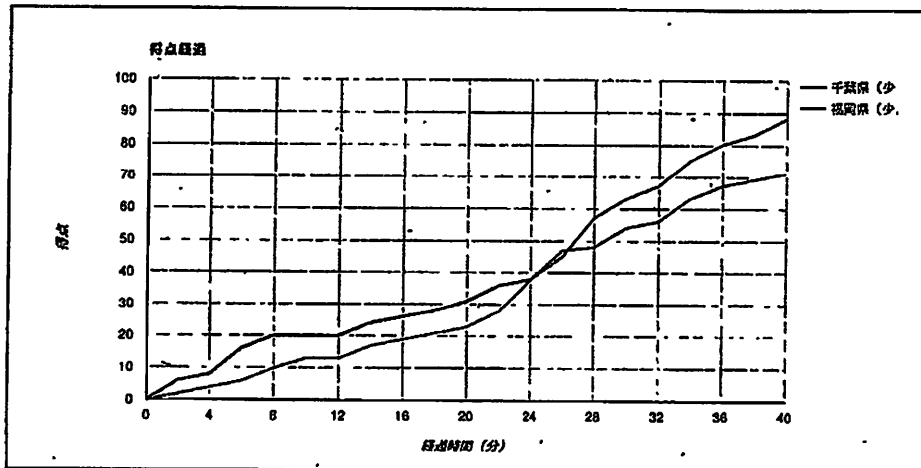

福岡県 (少年女子)

No.	選手名	GS	PTS	3P		2P		DK	FT		RBD			AST	STL	BLK	TO	PF	TP	FO	DFL	DQ	MIN
				MA	%	MA	%		MA	%	OR	DR	TOT										
4	森脇 亜希	●	22	0-3	0	8-14	57	0	6-7	85	0	3	3	2	1	0	1	3	0	0	0	0	39:02
5	信原 由衣	●	10	0-1	0	4-11	36	0	2-2	100	2	6	8	0	0	0	0	3	0	0	0	0	29:16
6	緒方 悠乃		0	0-0	0	0-1	0	0	0-0	0	0	0	0	0	1	0	0	0	0	0	0	0	4:22
7	森村 日向	●	23	3-7	42	7-15	46	0	0-0	0	1	5	6	0	1	1	2	3	0	0	0	0	34:18
8	畑花 唯菜	●	2	0-0	0	1-6	16	0	0-0	0	1	1	2	0	0	0	2	5	0	0	0	1	21:04
9	神田 結菜		0	0-0	0	0-1	0	0	0-0	0	0	0	0	0	0	1	0	0	0	0	0	0	0:58
10	堂村 仁成希		8	0-0	0	4-7	57	0	0-2	0	0	0	0	0	1	0	1	2	0	0	0	0	17:40
11	石野 夢空		0	0-0	0	0-0	0	0	0-0	0	0	0	0	0	0	0	0	0	0	0	0	0	0:58
12	小村 叶菜子		0	0-0	0	0-0	0	0	0-0	0	0	0	0	0	0	0	0	0	0	0	0	0	0:58
13	加藤 夏希		4	0-0	0	1-5	20	0	2-3	66	1	5	6	0	0	0	2	3	0	0	0	0	13:16
14	永田 真月		0	0-0	0	0-1	0	0	0-0	0	1	0	1	0	0	0	0	0	0	0	0	0	2:14
15	鈴木 愛華	●	2	0-0	0	1-2	50	0	0-0	0	2	5	7	0	1	0	1	3	0	0	0	0	15:54
	TeamCoaches		0	0-0	0	0-0	0	0	0-0	0	0	0	0	0	0	0	0	0	0	0	0	0	DNP
	TOTALS		71	3-11	27	26-63	41	0	10-16	62	8	25	33	2	5	1	10	22	0	0	0	1	200:00

戦評

少年女子2回戦、千葉県対福岡県の試合。

第1Q、両チームともディフェンスはハーフコートマンツーマン。序盤、昨日の1回戦を40点差で勝ち上がってきた千葉県が、ランニングプレーを連発。開始、2分半で8-2とし、福岡県が1回目のタイムアウトを請求。硬さの取れた福岡県は、#5#7のドライブなどで追撃。しかし、千葉県#4の3Pやアシスト、#7の内外の活躍で点差を保ち20-13で終了。

第2Q、福岡県のディフェンスは、第1Q終盤から用いたハーフコート2-3ゾーンで開始。千葉県は、そのゾーンを攻めあぐね、3分間無得点が続いてしまう。その間に、福岡県が#4のジャンパーなどで点差を縮め、3分半が過ぎたところで、千葉県1回目のタイムアウト。再開後、一進一退の攻防が続くが、両チームともシュートが思うように入らない。その中、要所で千葉県#13が2連続でシュートを沈め、31-23と千葉県が8点リードで前半終了。

第3Q、両チームともディフェンスの変更はない。序盤、千葉県は福岡県のディフェンスを崩せない。ディフェンスで流れを作った福岡県は#4#7が次々にシュートを決めていく。4分が過ぎたところで福岡県が38-38の同点に迫っていく。その後、急激に点数の取り合いの展開になる。千葉県#8が3Pを3本沈めるなどの活躍を見せ、63-54と9点差にリードを広げ、最終Qへ。

第4Q、ディフェンスの変更はなし。福岡県は#5#7で加点していく。一方、千葉県は福岡県のゾーンを攻略し、#9のインサイド、#10の内外のシュートでリードを広げる。終盤、福岡県はオールコート2-2-1ゾーンプレスを仕掛けるも、千葉県が冷静に対処し、88-71で準々決勝に駒を進めた。

文責: 宮河 猛

No. 背番号 PTS 得点 AVG. 1試合平均得点 M 成功数 A: 試投数 %: 成功率 2P 2ポイントシュート 3P 3ポイントシュート DK ダブル FT フリースロー RBD リバウンド OR オフェンスリバウンド DR: ディフェンスリバウンド TOT 合計 AST アシスト STL スティール BLK ブロックショット TO ターンオーバー PF パーソナルファウル, クリアパス, ファウル, アウェイ フロム・ザ ブレイ・アール フレグランドアール, パンチングアールの合計 TP: タクティカル ファウル FO ファウルオン DFL ディフェンション DQ 退場回数 MIN 試合出場時間

主審	玉木 彰由	副審	林 大貴
副審	平山 智雄	副審	
スコアラー	水戸原 昌高	サブスコア担当者