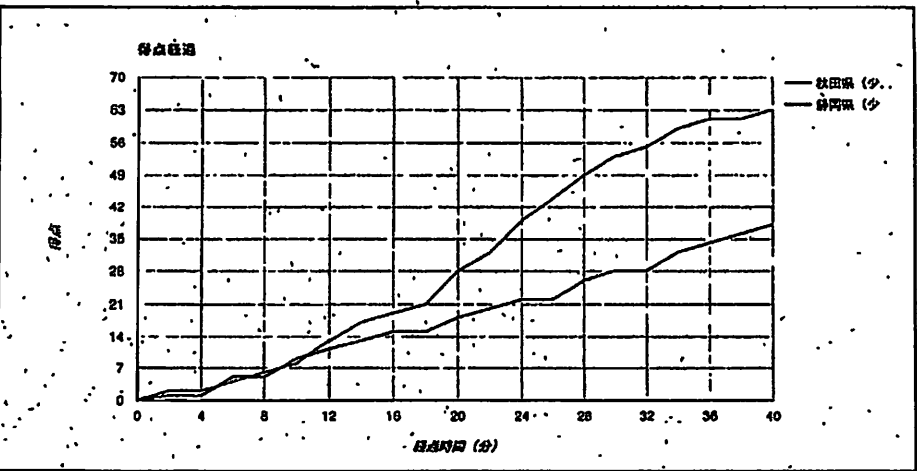

秋田県 (少年女子)

No.	選手名	GS	PTS	2P	3P	FT	REB	AST	STL	BLK	TO	PF	TR	FO	DR	DQ	MIN				
			MA	%	MA	%	MA	%	OR	DR	TOT										
4	田村 穂子	●	5	3-3	23	1-4	25	0	0-0	0	2	2	0	2	1	0	0	22:29			
5	鈴木 彩希	●	3	0-3	0	0-3	0	0	3-4	75	3	2	5	1	3	0	2	19:19			
6	朝比奈 麗菜	●	0	0-0	0	0-0	0	0	0-0	0	1	1	0	0	0	0	0	15:39			
7	加藤 花穂	●	2	0-0	0	1-5	20	0	0-2	0	2	2	4	0	2	1	3	12:53			
8	高橋 梨	●	0	0-0	0	0-1	0	0	0-0	0	1	1	0	1	0	1	0	19:08			
9	野地 結菜	●	6	0-2	0	3-7	42	0	0-0	0	1	1	2	0	0	1	2	18:46			
10	藤田 真由	●	0	0-1	0	0-0	0	0	0-0	0	0	0	0	0	1	0	0	5:14			
11	沼地 真智恵	●	10	0-3	0	4-9	44	0	2-2	100	0	6	6	0	2	3	0	29:07			
12	伊藤 帆	●	0	0-1	0	0-2	0	0	0-0	0	1	1	0	1	0	0	0	11:17			
13	山出 せり	●	4	0-5	0	1-2	50	0	2-2	100	0	1	1	0	0	0	3	22:23			
14	佐藤 心登	●	4	0-1	0	2-6	33	0	0-0	0	3	4	7	2	2	0	0	24:23			
15	佐々木 のほ	●	4	0-0	0	2-5	40	0	0-0	0	1	2	3	0	0	0	1	9:22			
Team/Coaches		0	0-0	0	0-0	0	0-0	0	0-0	0	0	0	0	0	2	0	0	0	0		
TOTALS		28	1-21	4	14-58	24	0	7-10	70	10	23	33	3	13	1	18	34	0	0	0	200:00

静岡県 (少年女子)

No.	選手名	GS	PTS	2P	3P	FT	REB	AST	STL	BLK	TO	PF	TR	FO	DR	DQ	MIN							
			MA	%	MA	%	MA	%	OR	DR	TOT													
4	阿部 沙海	●	7	1-4	25	1-4	25	0	2-2	100	3	2	5	3	1	0	3	1	0	0	0	22:12		
5	マツカラム 智哉	●	5	1-3	33	1-2	50	0	0-0	0	0	2	2	0	1	0	0	0	0	0	0	0	10:40	
6	花田 明香	●	5	0-0	0	3-9	33	0	0-0	0	1	0	1	0	1	0	1	0	0	0	0	0	20:56	
7	松田 香沙	●	12	0-5	0	5-14	35	0	2-3	66	2	4	8	0	2	1	0	1	0	0	0	0	20:07	
8	沼川 遥香	●	0	0-2	0	0-3	0	0	0-0	0	0	1	1	0	0	0	0	0	0	0	0	0	19:23	
9	藤島 彩海	●	0	0-0	0	0-1	0	0	0-0	0	1	2	0	2	0	0	0	0	0	0	0	0	7:52	
10	鈴木 芽衣	●	13	0-1	0	6-10	60	0	3-3	100	4	3	7	0	5	1	2	0	0	0	0	0	22:48	
11	関月 阿七	●	10	0-0	0	6-9	66	0	0-2	0	2	6	0	1	1	0	2	1	0	0	0	0	22:58	
12	中山 梨恵	●	2	0-0	0	1-2	50	0	0-0	0	0	1	1	1	1	0	4	2	0	0	0	0	23:33	
13	鈴木 真由	●	0	0-1	0	0-0	0	0	0-0	0	1	2	3	0	0	0	2	1	0	0	0	0	17:07	
14	野原 帆	●	2	0-1	0	1-3	33	0	0-0	0	1	1	2	0	0	0	0	0	0	0	0	0	7:26	
15	田村 紀都	●	6	0-0	0	3-7	42	0	2-3	66	5	0	13	0	1	0	1	0	0	0	0	0	14:01	
Team/Coaches		0	0-0	0	0-0	0	0-0	0	0-0	0	0	0	0	0	1	0	0	0	0	0	0	0	0	0
TOTALS		63	3-17	11	25-62	40	0	7-10	70	33	20	31	51	5	14	3	21	7	0	0	0	0	0	200:00

戦評

少年女子1回戦、秋田県対静岡県の試合。第1Q、両チーム共にディフェンスは、ハーフコートマンツーマンで開始。開始、両チームともディフェンスでプレッシャーを掛け合う展開。秋田県は#5や#13のドライブ、静岡県は#10や#11のインサイドプレーでオフenseを組み立てる。お互いなかなかシュートが決まらず、8-9、秋田県1点リードで終了。
第2Q、両チーム、ディフェンスの要はなし。インサイドで強みを見せる静岡県は、ゴール付近で#7と#11が基礎を作り、ディフェンスが絡まったところをアウトサイド陣が外からシュートを入れるバランスの良い攻撃を展開。対する秋田県は#4の3pなどで応戦するもシュートが単発になってしまう。残り3分を切ったところで秋田県はタイムアウトを請求する。しかし、大勢は大きく変わらず。徐々に点差が開き、18-28と静岡の10点リードで前半終了。
第3Q、開始早々秋田県は#11のドライブで得点する。しかし、その後が絡みず静岡県が10点のランに成功。そこで、秋田県はたまたまずタイムアウト。再開後、秋田県はディフェンスをオールコート2-2-1ゾーンに入え、ディフェンスから立て直そうとする。しかし、静岡県が冷静に対応し、28-53とリードを広げて進めようとする。
第4Q、秋田県はオールコートでのディフェンスを継続し、プレッシャーを掛ける。両チームともシュートがなかなか決まらない展開の中で、秋田県は#15のインサイドや#11のドライブで加点していく。一方、静岡県はオフenseリバウンドに強みを見せ、#15などがセカンドチャンスを決めていく。インサイドを制し、冷静に試合を進めていった静岡県が38-63で2回戦に駒を進めた。
文責：宮河 猛

主審	武田 陽子	副審	丸山 伸一
審判	吉田 健介	記録	
スコアラー	水戸 源三 昌俊	サブスコア記録員	

※ 得点 PTS、得点 A、試合平均得点 A、成功数 S、成功率 %、成功数 2P、2ポイントシュート、3P、3ポイントシュート、DK、ダンク、FT、フリースロー、REB、リバウンド、OR、オフenseリバウンド、DR、ディフェンスリバウンド、TOT、合計、AST、アシスト、STL、スティール、BLK、ブロックショット、TO、ターンオーバー、PF、パーソナルファウル、FO、フール、DQ、タイムアウト、FO、フール、DQ、タイムアウト、MEI、試合出場時間