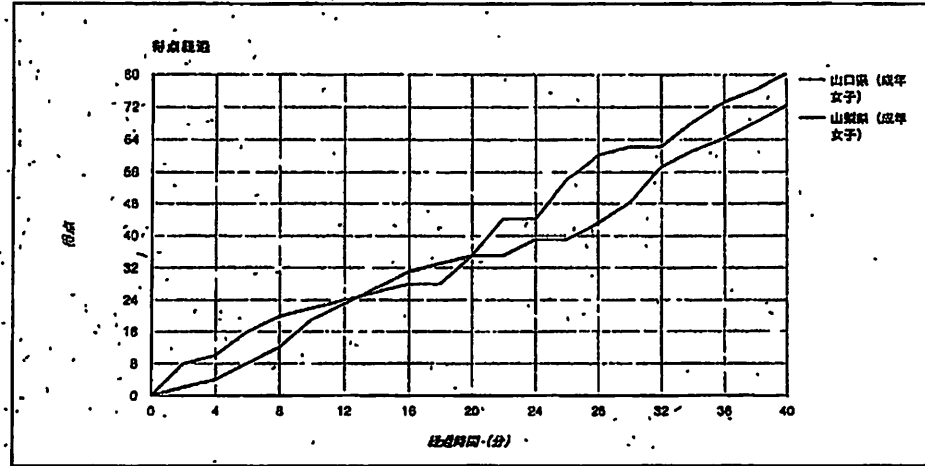

戦評

1 回戦、山口県対山梨県。両チームともハーフコートマンツーマンでスタート。山口県は1対1、山梨県はポストプレーを中心に攻撃を組み立てる。序盤、山梨県が好開な身振り出しを見せ、リードする展開となったが、山口県もタイムアウト後、ディフェンスのプレッシャーを強め追い上げを見せる。1Qは18-22で終了。

2Q、山口県のディフェンスプレッシャーが弱まることはなく、スティールから得点を重ね、開始3分、26-24と追い付き逆転する。対する山梨県はポストにボールを繋ぐ反撃を試みるが、なかなか得点に結びつかない。その後、一進一退の攻防が続き35-35の同点で終了。