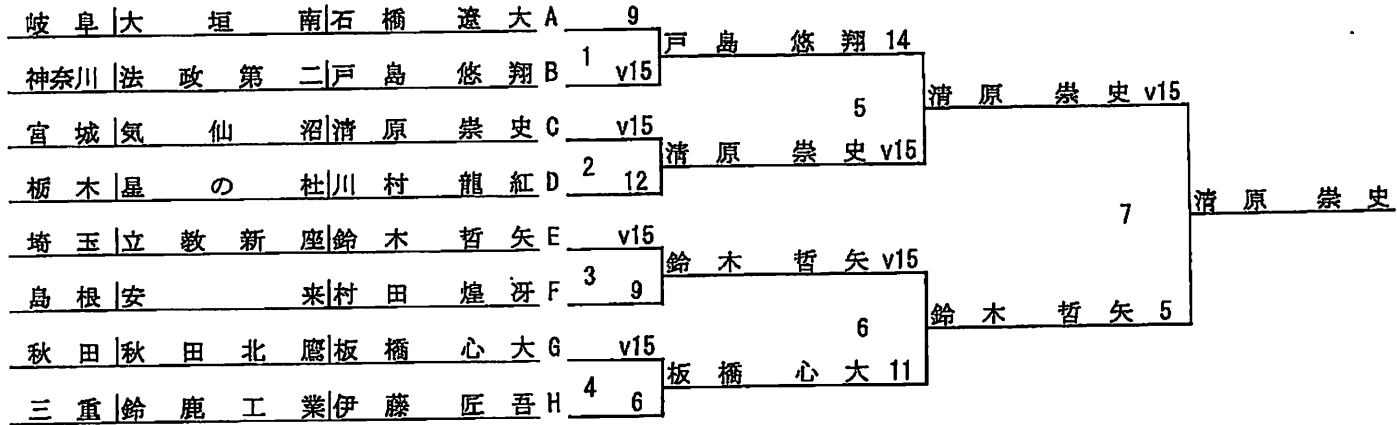

フェンシング

No. 141

令和6年度 全国高等学校総合体育大会フェンシング競技

男子個人対抗フルーレ トーナメント

都道府県 | 学校名 | 氏名

決勝トーナメント進出者

順番	シード	都道府県	学校名	氏名
A	1	岐阜	大垣南	石橋遼大
B	8	神奈川	法政第二	戸島悠翔
C	5	宮城	気仙沼	清原崇史
D	4	栃木	星の杜	川村龍紅
E	30	埼玉	立教新座	鈴木哲矢
F	27	島根	安来	村田煌冴
G	23	秋田	秋田北鷹	板橋心大
H	15	三重	鈴鹿工業	伊藤匠吾