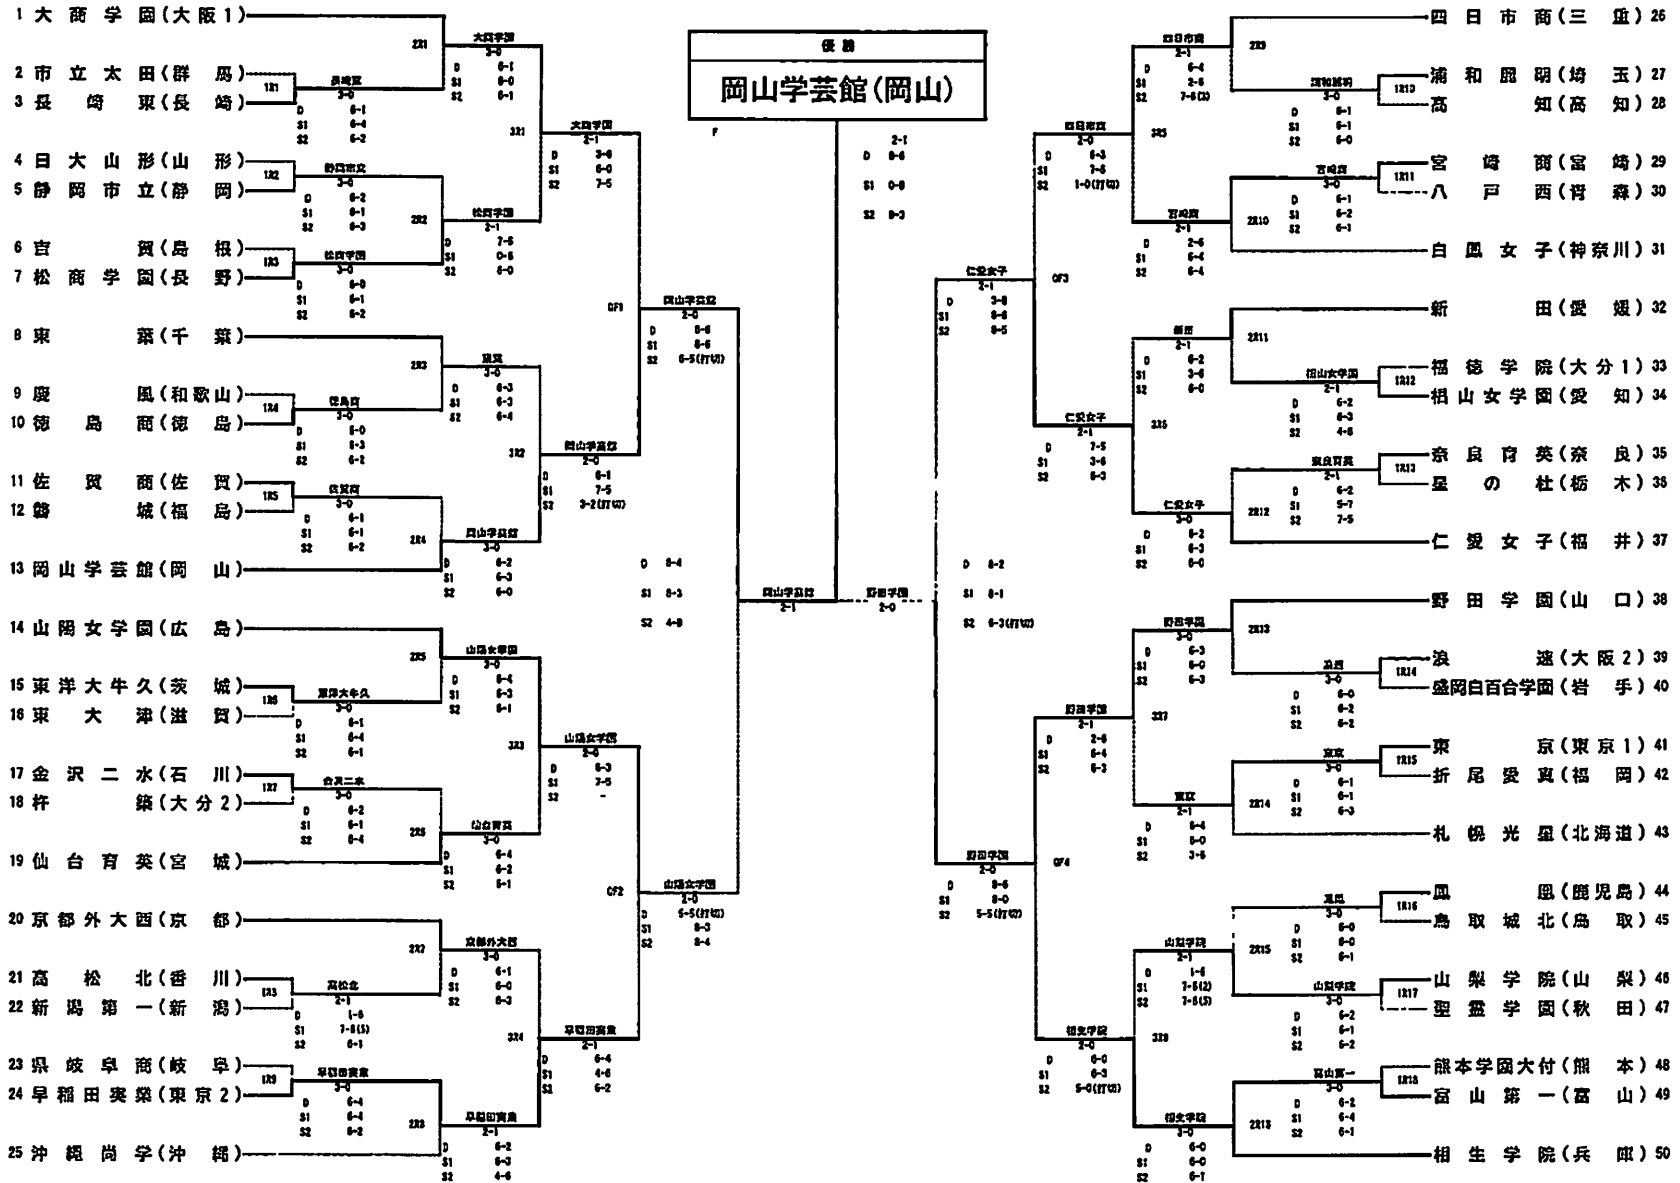

■ 女子団体戦

NO. 8

テニス

レフェリーサイン: 柳原良彦

記録係委員サイン: 和田祐也