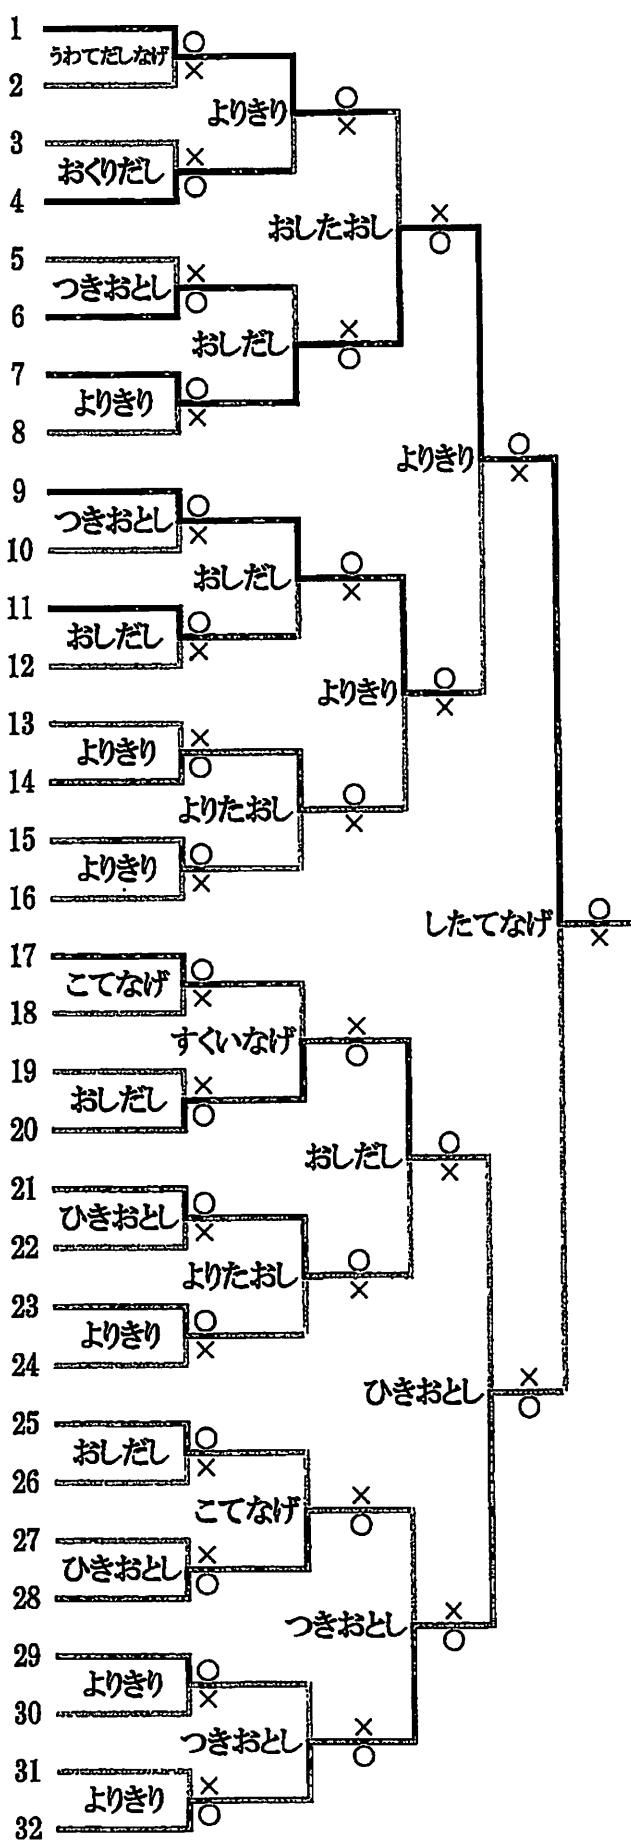

相撲

個人戦優秀32選手 決勝トーナメント表

NO. 20

- 齋藤 忠剛 (埼玉栄 埼玉県)
- 田中 翔盛 (中津東 大分県)
- 仲野 奏人 (東洋大学附属牛久 茨城県)
- ムンビルグーン (鳥取城北 鳥取県)
- 福原 丈一朗 (南宇和 愛媛県)
- 高島 一人 (高岡向陵 富山県)
- 西出 大毅 (和歌山商業 和歌山県)
- 齋藤 優希 (近畿大学附属 大阪府)
- 麻田 遥人 (箕島 和歌山県)
- 野口 明輝 (金沢市立工業 石川県)
- 俵 幸平 (樟南 鹿児島県)
- ナラントヤー フェルバートル (海洋 新潟県)
- 元座 亮也 (岡山理科大学附属 岡山県)
- ムンフェルデネ プヤントグトフ (明德義塾 高知県)
- ツロモン タミル (拓殖大学紅陵 千葉県)
- 坂内 舜斗 (会津農林 福島県)
- 倉岡 優太 (熊本農業 熊本県)
- 高原 梨斗 (新名学園旭丘 神奈川県)
- 永松 知恩 (宇佐産業科学 大分県)
- 福崎 真逢輝 (樟南 鹿児島県)
- 山本 十蔵 (和歌山商業 和歌山県)
- 奥田 蒼真 (埼玉栄 埼玉県)
- 加賀谷 琉 (金足農業 秋田県)
- ベクボルド (希望が丘 福岡県)
- 清谷 栄吉 (専修大学松戸 千葉県)
- 白田 哲朗 (箕島 和歌山県)
- 重村 鴻之介 (近畿大学附属 大阪府)
- 砂坂 有哉 (明德義塾 高知県)
- 西村 和真 (鳥取城北 鳥取県)
- 川口 正太郎 (三本木農業恵拓 青森県)
- 本間 侑亮 (金沢市立工業 石川県)
- 鮫島 輝 (埼玉栄 埼玉県)

優勝
西出 大毅 和歌山商業 (和歌山県)
準優勝
鮫島 輝 埼玉栄 (埼玉県)
第3位
麻田 遥人 箕島 (和歌山県)
福崎 真逢輝 樟南 (鹿児島県)
第5位
齋藤 忠剛 埼玉栄 (埼玉県)
ムンフェルデネ プヤントグトフ 明德義塾 (高知県)
山本 十蔵 和歌山商業 (和歌山県)
砂坂 有哉 明德義塾 (高知県)