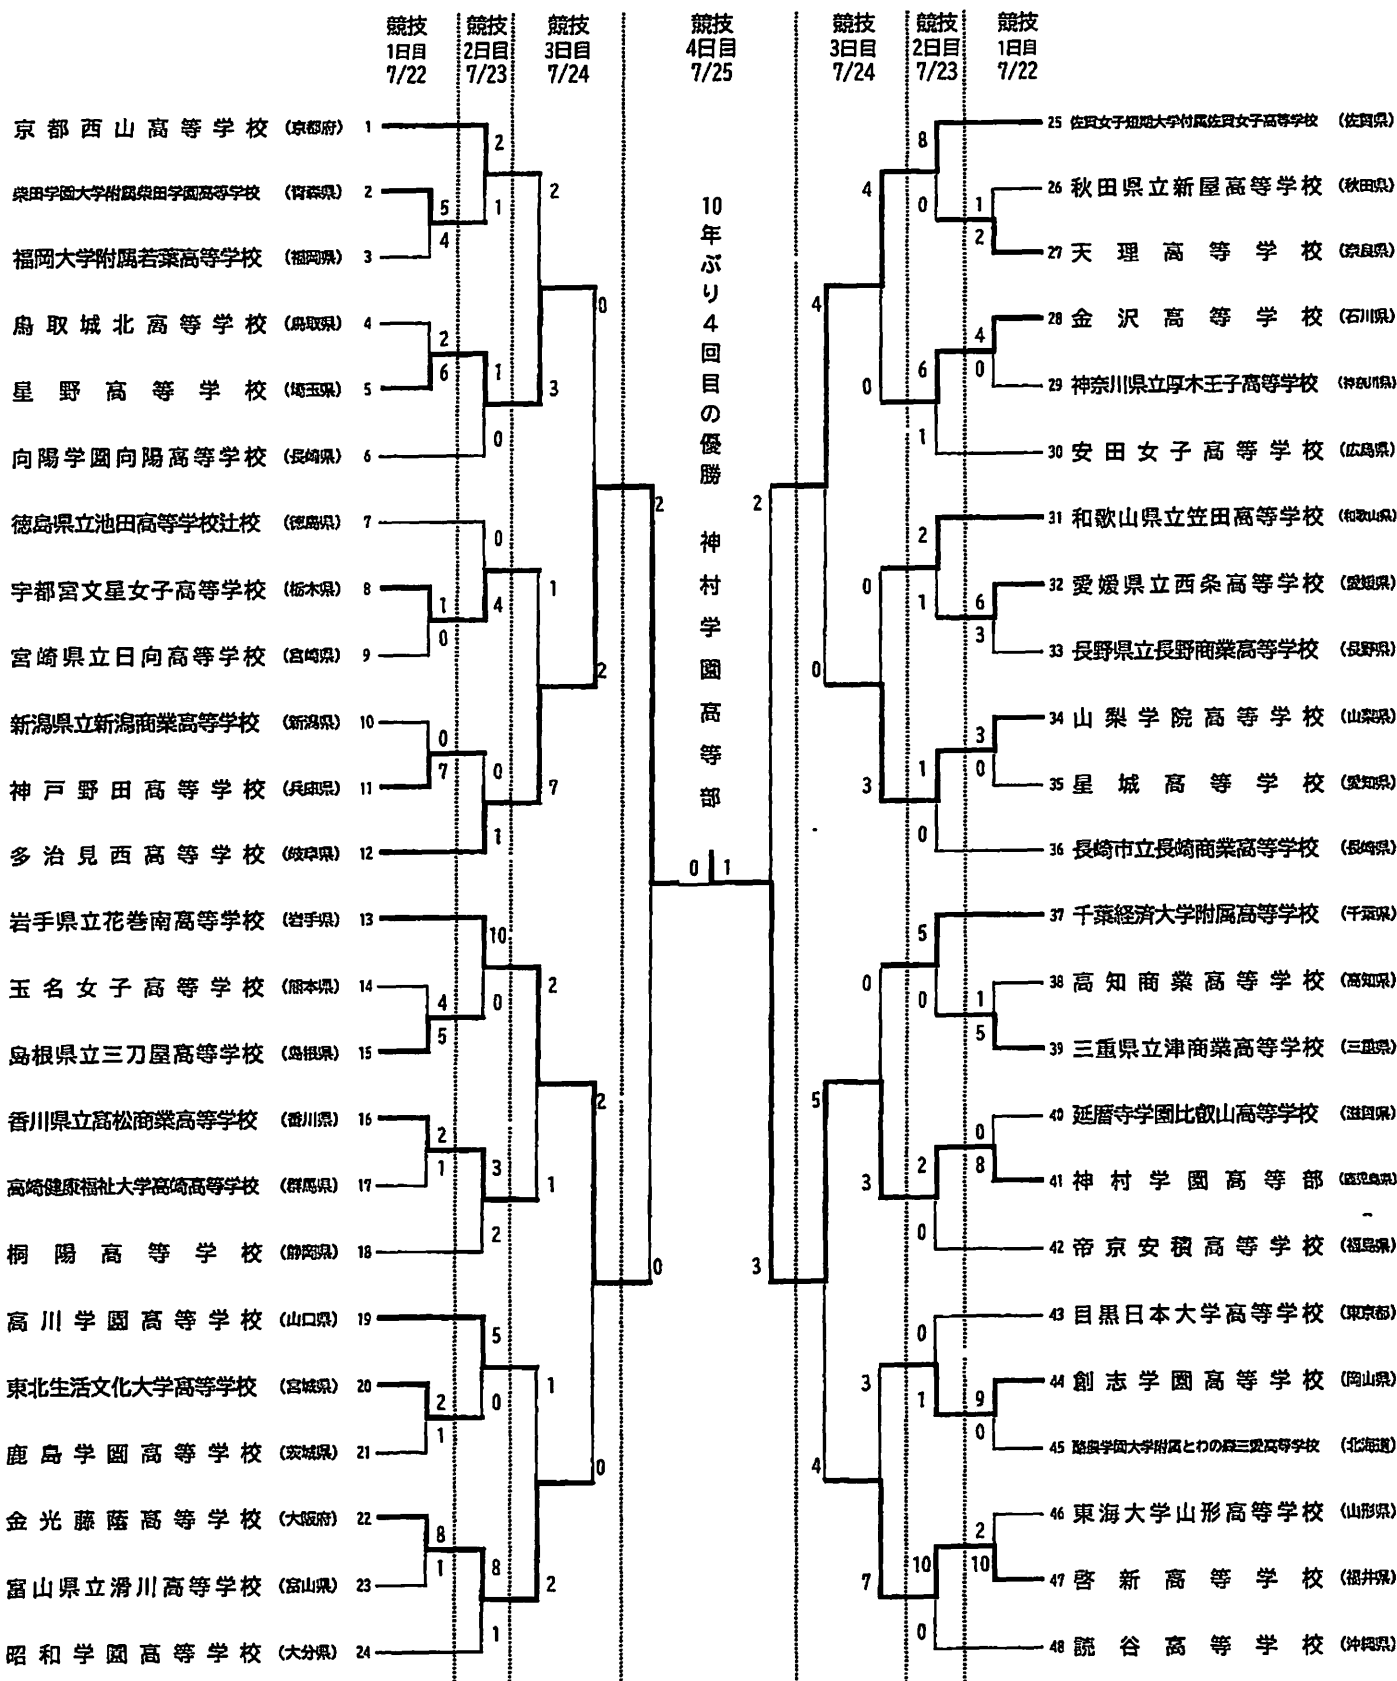

ソフトボール

令和6年度全国高等学校総合体育大会ソフトボール競技大会

第76回全日本高等学校女子ソフトボール選手権大会

No.14

組合せ表

【期間】 令和6年7月22日(月)～7月25日(木)

【会場】 大村市総合運動公園 運動広場A・B・C・D球場

第1試合 9:00

第2試合 11:00

第3試合 13:00

第4試合 15:00

競技3日目の第4試合のみ 14:30

決勝 12:00