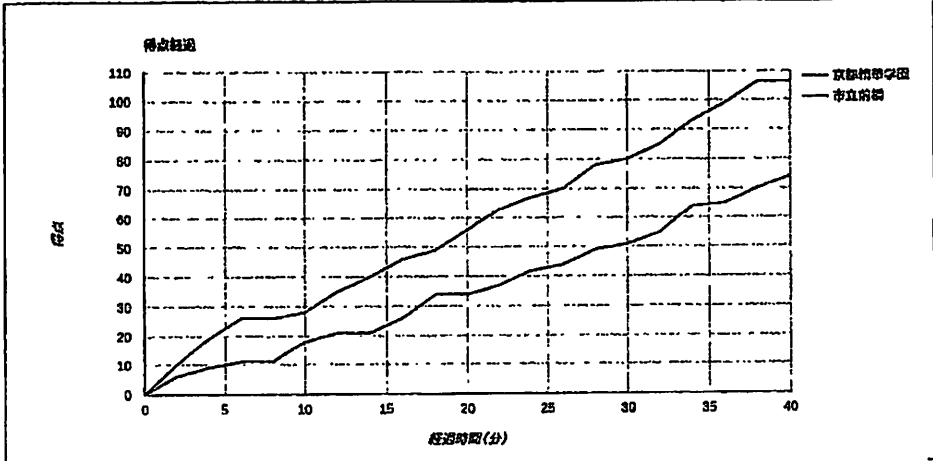

福岡IH2024

試合日	2024年8月8日(月)	京都精華学園	106	74	市立前橋
開始時刻	10:00				
会場	福岡市総合体育館 コートD				

京都精華学園

No.	選手名	GS	PTS	2P	3P	FT	REB	AST	STL	BLK	TO	PF	FO	DQ	MIN											
4	林 明良	●	11	2	4	50	2	5	40	0	1	2	50	1	1	2	7	0	0	1	0	0	0	18:59		
5	橋本 夢哉	●	7	1	4	25	2	3	87	0	0	0	0	1	5	0	2	0	0	1	2	0	0	15:11		
6	藤村 優	●	10	2	3	67	1	3	33	0	2	2	100	0	0	0	0	0	0	0	0	0	0	16:53		
7	石濱 ケイラ	●	8	0	0	0	3	0	33	0	0	0	0	0	5	7	12	2	1	1	1	1	0	0	23:59	
8	山口 美咲		0	0	1	0	0	0	0	0	0	0	0	0	0	0	0	0	0	0	0	0	0	0	2:25	
9	森村 悠加		2	0	1	0	1	3	33	0	0	0	0	0	1	1	1	0	0	0	0	1	0	0	12:11	
10	西原 のかり		3	1	2	30	0	2	0	0	0	0	0	1	0	1	1	0	0	1	0	0	0	0	8:54	
11	石井 日菜		0	0	2	0	0	0	0	0	0	0	1	2	3	3	0	0	0	2	1	0	0	0	19:41	
12	杉 莉南		4	1	7	14	0	1	0	0	1	2	50	0	0	0	1	0	0	1	0	0	1	0	0	14:34
13	池田 小夜		10	2	2	100	2	5	40	0	0	0	0	2	2	5	1	0	0	1	1	0	0	0	23:18	
15	ソダノ ムナツヒ		16	0	0	0	8	15	53	0	0	1	0	6	14	20	3	1	1	0	2	0	0	0	19:52	
10	ユザワヨウシロ アイレーブ	●	37	0	0	0	18	10	89	0	5	5	100	4	11	15	0	0	1	4	2	0	0	0	20:05	
	Team/Coaches		0	0	0	0	0	0	0	0	0	0	0	1	0	1	0	0	0	1	0	0	0	0	0	DNP
	TOTALS		106	9	26	35	35	67	53	0	9	12	75	22	44	68	20	8	3	15	14	0	0	0	0	200:00

市立前橋

No.	選手名	GS	PTS	2P	3P	FT	REB	AST	STL	BLK	TO	PF	FO	DQ	MIN											
4	岸理悠真	●	30	5	15	33	5	10	25	0	5	7	71	1	3	4	6	5	1	2	1	0	0	0	40:00	
5	777777	●	11	3	4	75	1	0	17	0	0	0	0	1	1	0	0	0	2	2	0	0	0	0	0	21:00
8	橋本真真真	●	0	1	1	100	2	5	49	0	2	2	100	2	2	4	0	0	0	1	4	0	0	0	0	39:26
7	佐佐木真	●	4	0	0	0	0	0	0	0	4	5	67	2	3	5	1	3	0	2	0	0	0	0	0	24:08
6	戸田夢成		3	1	3	33	0	0	0	0	0	0	0	0	0	0	0	1	0	0	0	0	0	0	0	2:10
9	佐々木真心		0	0	1	0	0	0	0	0	0	0	0	0	1	0	0	0	0	0	0	0	0	0	0	1:34
10	山崎千聖	●	4	0	0	0	2	4	50	0	0	0	0	4	3	7	2	0	0	1	1	0	0	0	0	28:21
11	岡田いづは		0	0	0	0	0	0	0	0	0	0	0	0	0	0	0	0	0	0	0	0	0	0	0	1:34
12	松村裕花		0	0	0	0	0	0	0	0	0	0	0	0	0	0	0	0	0	0	0	0	0	0	0	1:34
13	藤原杏実		8	0	0	0	1	4	25	0	3	4	75	1	2	3	0	1	0	0	1	0	0	0	0	10:29
14	福地恵心		8	2	0	30	0	4	0	0	0	0	0	2	0	2	1	2	0	0	1	0	0	0	0	13:13
15	七尾日未緒		2	0	2	0	1	1	100	0	0	0	0	0	0	1	1	0	1	0	0	0	0	0	0	18:17
	Team/Coaches		0	0	0	0	0	0	0	0	0	0	0	0	0	0	0	0	0	0	0	0	0	0	0	DNP
	TOTALS		74	12	37	32	12	62	23	0	14	19	74	12	17	29	12	13	1	9	11	0	0	0	0	199:59

戦評

主将	石橋 光智代	副将	野田 宏樹
監督	堀内 大	副監督	
スコアラー	福岡中央高校	サブスコア担当者	

② バスケットボール No.3

No:背番号 PTS:得点 AVG:1試合平均得点 M:得点数 A:試合数 %:成功率 2P:2ポイントシュート 3P:3ポイントシュート DK:ダンク FT:フリースロー REB:リバウンド OR:オフェンスリバウンド DR:ディフェンスリバウンド TO:失球 AST:アシスト STL:スティール BLK:ブロックショット TO:ターンオーバー PF:パーソナルファウル CR:クリアランス FA:フール FO:フォーワード DQ:退場 DNP:試合出場停止