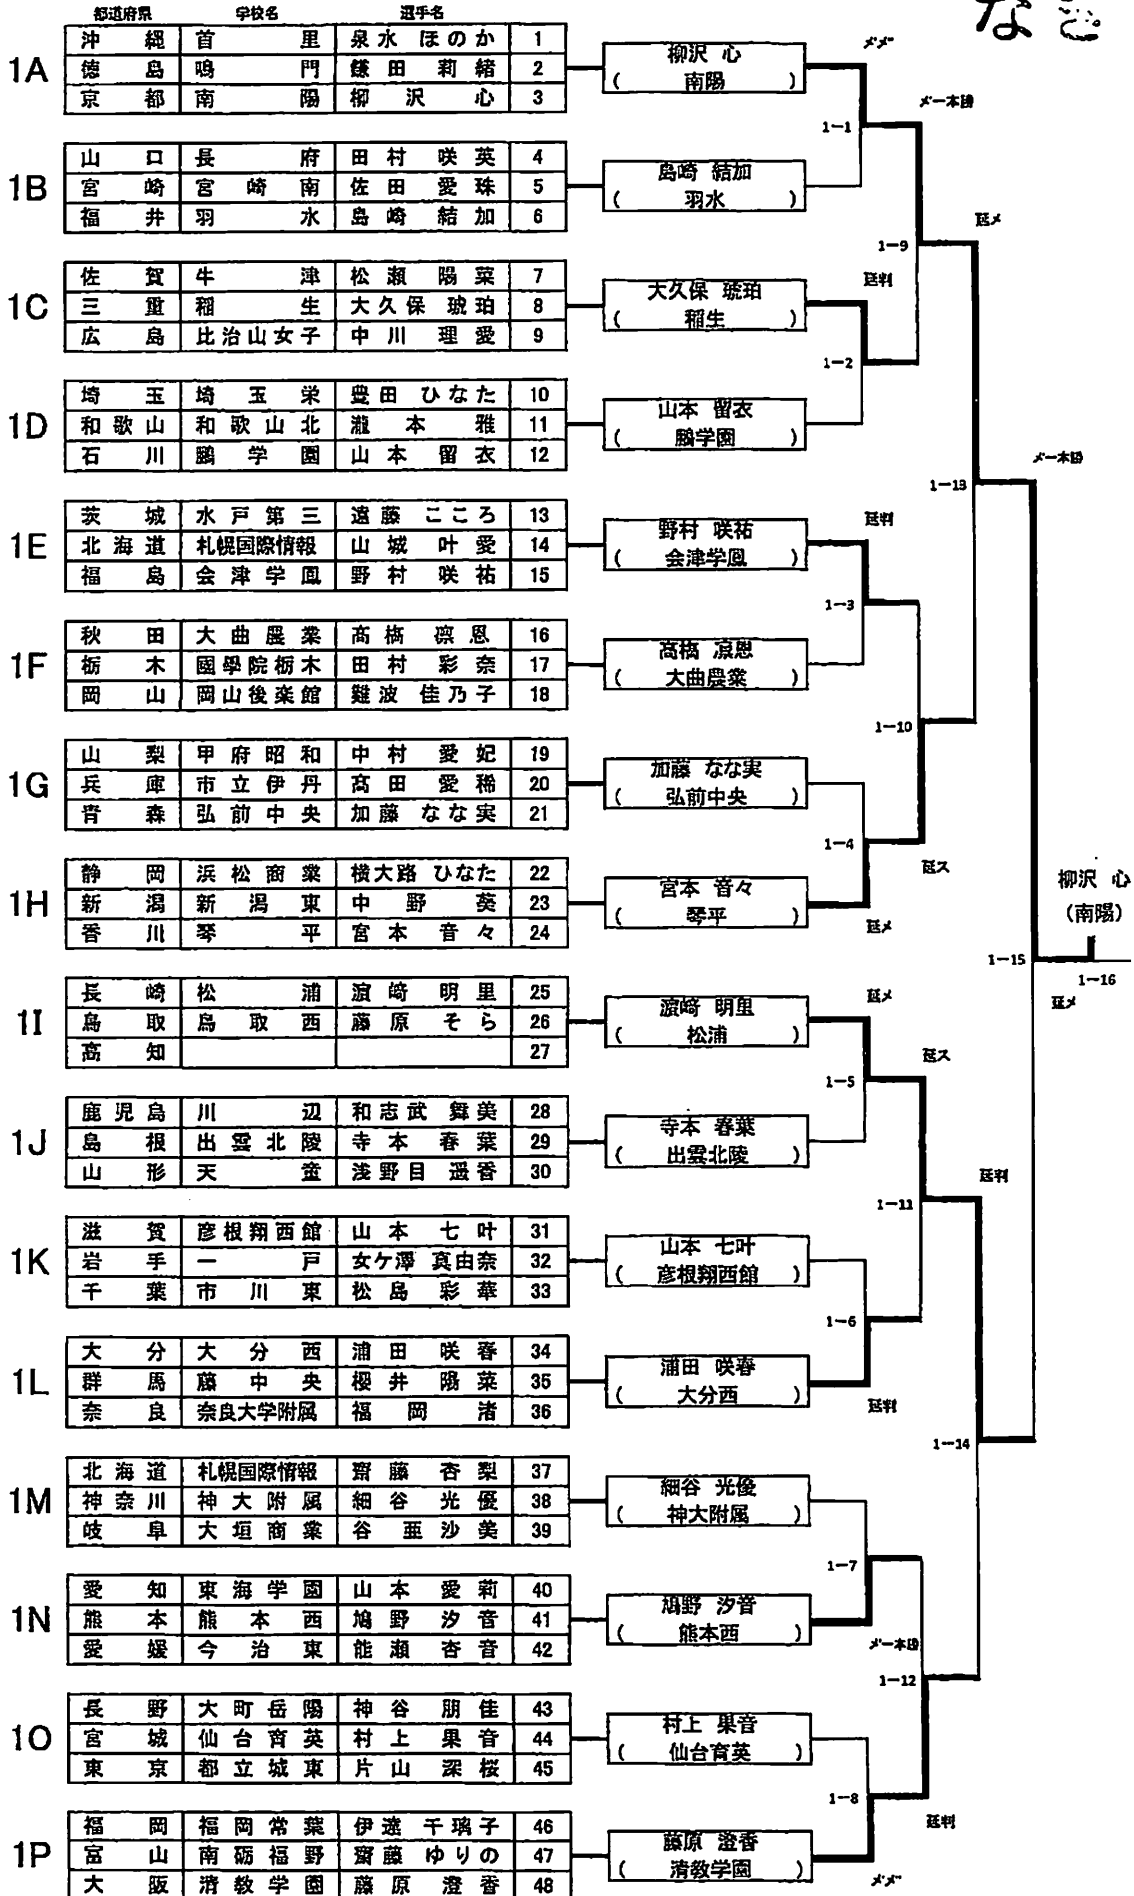

個人試合組合せ表

なごなた

第1コート

# なぎなた

## 個人試合組合せ表