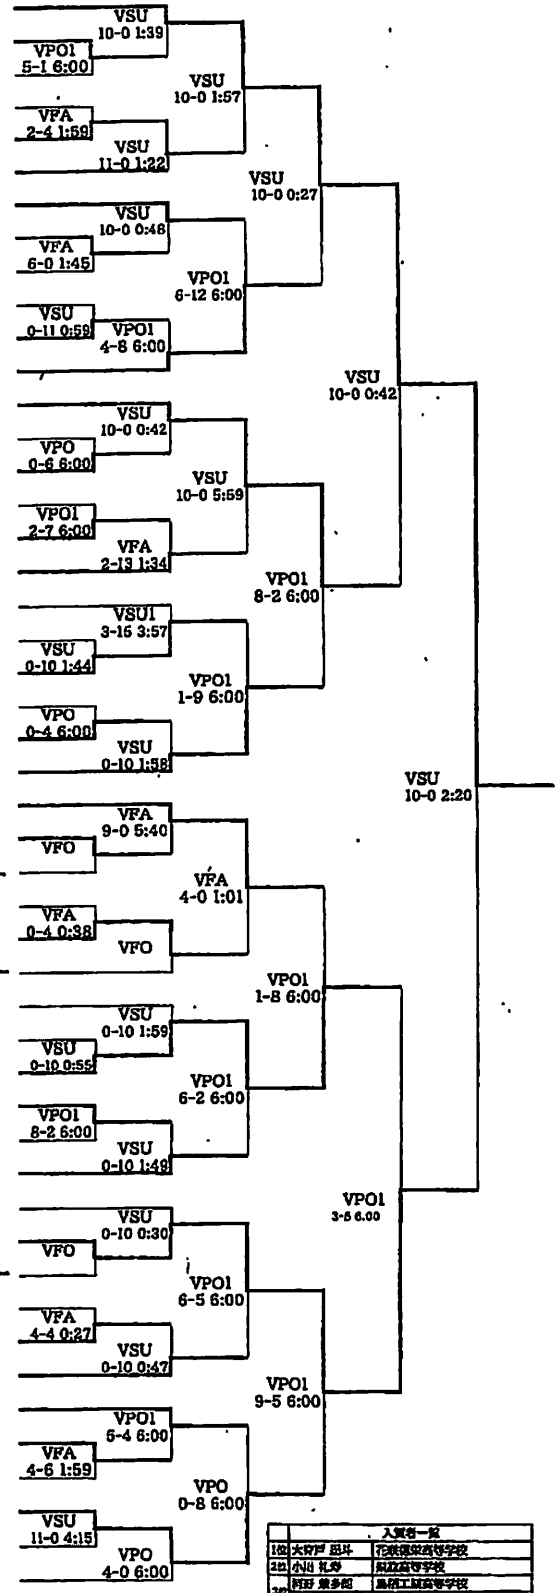

男子個人対抗戦 55kg級

第70回全国高等学校レスリング選手権大会
 2023/7/27-7/30 北海道/真駒内セキスイハイムアイスアリーナ
 7月29日 7月30日
 1回戦 2回戦 3回戦 準々決勝 準決勝 決勝
 10:00~ 10:00~

No	選手名	学校名	都道府県名
1	大 青 戸 遥	花咲徳栄高等学校	埼玉県
2	中 田 憲	土浦日本大学高等学校	茨城県
3	玉 城 悠	北部農林高等学校	神奈川県
4	森 日 我	播磨川高等学校	兵庫県
5	滝 永 大 来	足城高等学校	愛知県
6	秋 山 尾 優	つるぎ高等学校	徳島県
7	妹 尾 年 優	帯広北高等学校	北海道
8	園 本 健 斗	高松農産高等学校	岡山県
9	堀 宮 本 幸 汰	鳥取中央育英高等学校	鳥取県
10	宮 村 公 紀	三次高等学校	広島県
11	中 村 川 流	宿毛高等学校	高知県
12	西 野 兼 多	多度津高等学校	香川県
13	河 川 終	鳥栖工業高等学校	佐賀県
14	菊 川 拓	今治工業高等学校	愛媛県
15	北 藤 拓 斗	八幡工業高等学校	滋賀県
16	佐 藤 優	山形市立商業高等学校	山形県
17	錦 戸 蓮	小川工業高等学校	熊本県
18	伊 藤 優 清	丹後緑風高等学校	京都府
19	渡 部 清 文	園城島前高等学校	鳥取県
20	下 村 虎 太	喜多方相模高等学校	福島県
21	平 野 敬 太	大垣日本大学高等学校	岐阜県
22	菅 原 大 和 志	慶應義塾高等学校	神奈川県
23	小 林 辰 博 士	敦賀気比高等学校	福井県
24	山 鹿 辰 地	市立秋田商業高等学校	秋田県
25	角 本 大 圭 矢	上田西高等学校	長野県
26	小 泉 大 河	同志社香里高等学校	大阪府
27	片 岡 大 浩	日本体育大学柏高等学校	千葉県
28	渡 邊 大 真 郎	志賀高等学校	石川県
29	濱 本 虎 太	豊浦高等学校	山口県
30	山 下 祈 願	日本大学附属高等学校	大分県
31	大 沼 碧 飛	八戸工業大学第一高等学校	青森県
32	大 山 理 己	椋南高等学校	鹿児島県
33	興 那 城 一 輝	足利大学附属高等学校	栃木県
34	清 水 憲 人	宮崎工業高等学校	宮崎県
35	本 村 涼 乃 助	鳥原高等学校	長崎県
36	尾 浦 悠 斗	いなべ総合学園高等学校	三重県
37	合 坂 椋 太 寿	札幌東豊高等学校	北海道
38	小 川 礼 空	鳳凰高等学校	静岡県
39	稻 岡 方 空	高岡内校高等学校	富山県
40	小 野 太 誠	東北学院高等学校	宮城県
41	栗 山 陸 斗	大和広陵高等学校	奈良県
42	森 下 大 輔	和歌山北高等学校	和歌山県
43	大 久 保 曉 人	文化学園大学杉並高等学校	東京都
44	河 原 大 夏	三井高等学校	福岡県
45	上 村 隆 太 郎	八海高等学校	新潟県
46	山 口 想 成	館林高等学校	群馬県
47	大 西 琉 偉	嵐市高等学校	岩手県
48	横 山 桔 平	藍崎工業高等学校	山梨県

No	選手名	学校名
18	大野 戸 遥	花咲徳栄高等学校
28	小川 礼 空	鳳凰高等学校
30	山下 祈 願	日本大学附属高等学校
31	大沼 碧 飛	八戸工業大学第一高等学校
32	大山 理 己	椋南高等学校
33	興那 城 一 輝	足利大学附属高等学校
34	清水 憲 人	宮崎工業高等学校
35	本村 涼 乃 助	鳥原高等学校
36	尾浦 悠 斗	いなべ総合学園高等学校
37	合坂 椋 太 寿	札幌東豊高等学校
38	小川 礼 空	鳳凰高等学校
39	稻岡 方 空	高岡内校高等学校
40	小野 太 誠	東北学院高等学校
41	栗山 陸 斗	大和広陵高等学校
42	森下 大 輔	和歌山北高等学校
43	大久保 曉 人	文化学園大学杉並高等学校
44	河原 大 夏	三井高等学校
45	上村 隆 太 郎	八海高等学校
46	山口 想 成	館林高等学校
47	大西 琉 偉	嵐市高等学校
48	横山 桔 平	藍崎工業高等学校

レスリング No. 69

OK