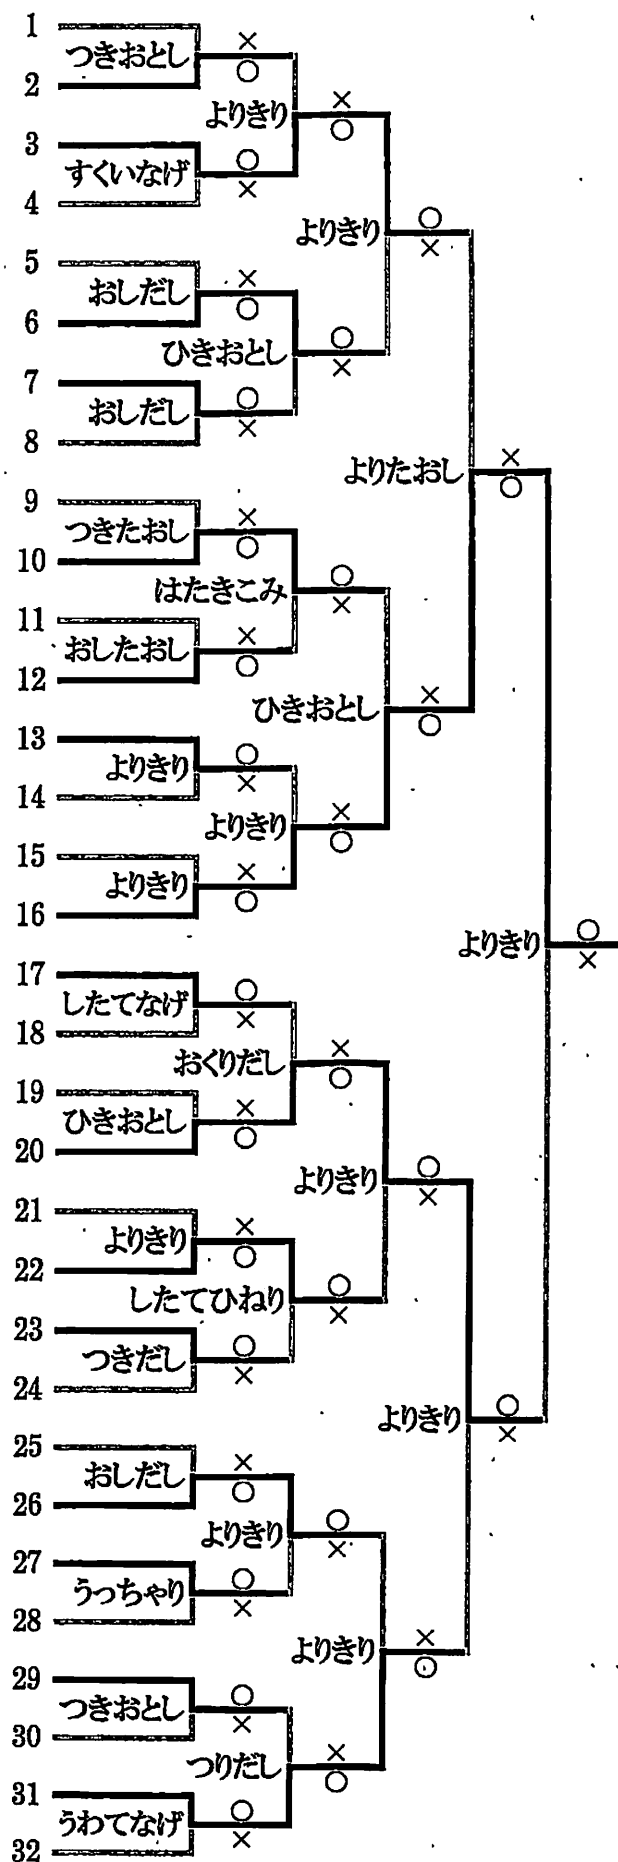

# 個人戦優秀32選手 決勝トーナメント表

- 直江 重虎  
黒羽高等学校
- 篠田 虎汰朗  
岐阜商業高等学校
- 福原 丈一朗  
南宇和高等学校
- 吉田 幸瑛  
報徳学園高等学校
- 勢村 颯汰  
福岡魁誠高等学校
- 齋藤 優希  
近畿大学附属高等学校
- 松田 天  
鳥取城北高等学校
- 関谷 広徳  
金沢学院大学附属高等学校
- 成川 力哉  
拓殖大学紅陵高等学校
- 五十嵐 翔  
高岡向陵高等学校
- 伊賀 慎之助  
埼玉栄高等学校
- デルゲルバト  
新名学園旭丘高等学校
- 齋藤 芯太郎  
近畿大学附属高等学校
- 奈良 昂  
五所川原農林高等学校
- ムンビルグーン  
鳥取城北高等学校
- 西出 大毅  
和歌山商業高等学校
- 斉藤 榛  
拓殖大学紅陵高等学校
- 福崎 真達輝  
樟南高等学校
- 工藤 佳太  
平館高等学校
- 西村 和真  
鳥取城北高等学校
- 中西 鋭  
宇治山田商業高等学校
- 阿部 佑磨  
松韻学園福島高等学校
- 横山 司  
足立新田高等学校
- 伊良部 誠士  
中部農林高等学校
- 藪ヶ崎 晃仁  
箕島高等学校
- 田中 颯太  
野村高等学校
- 加藤 梨生  
金沢市立工業高等学校
- ラグチャースレン  
鳥取城北高等学校
- 伊藤 光希  
平館高等学校
- 植松 勇太  
近畿大学附属高等学校
- 長谷川 力響  
五所川原農林高等学校
- 最上 想生  
高岡向陵高等学校

相 撲

√ 0 2

優勝
西出 大毅 和歌山商業高等学校 (和歌山県)
準優勝
西村 和真 鳥取城北高等学校 (鳥取県)
第3位
福原 丈一朗 南宇和高等学校 (愛媛県)
長谷川 力響 五所川原農林高等学校 (青森県)
第5位
齋藤 優希 近畿大学附属高等学校 (大阪府)
五十嵐 翔 高岡向陵高等学校 (富山県)
阿部 佑磨 松韻学園福島高等学校 (福島県)
田中 颯太 野村高等学校 (愛媛県)