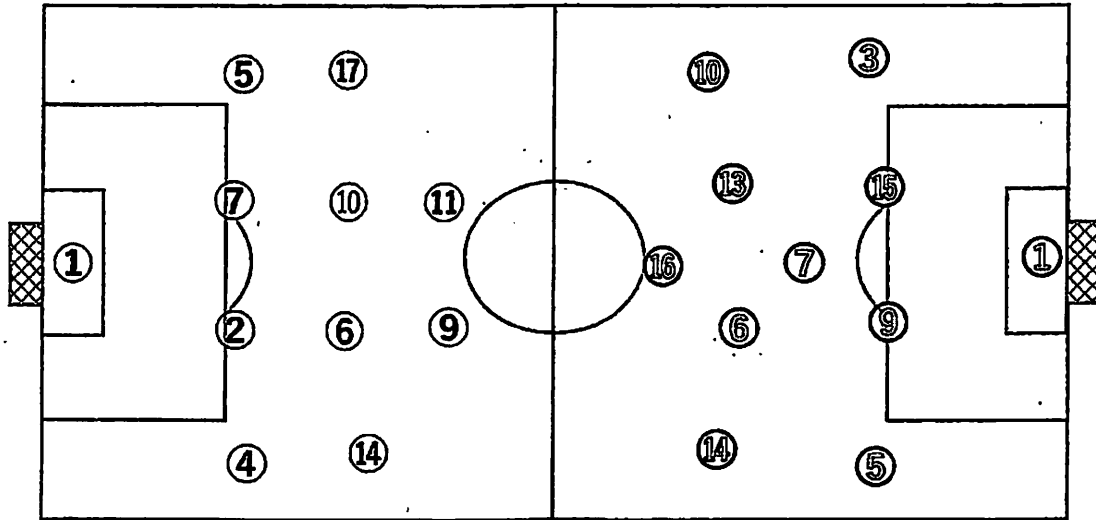

サッカー = Match Report =

訂正
N021

全国高等学校総合体育大会(翔び立て若き翼 北海道総体2023) 1回戦

2023年 7月 26日 (水) 12:00 kick off 会場(音更町サッカー場)

マッチNo.【 2 】

道文教大附属 高校(開催県) vs 東海大福岡 高校(九州①)

0	0	-	0	2
0	0	-	2	2
PK				

基本システム 1 - 4 - 4 - 2   基本システム 1 - 4 - 1 - 4 - 1

[Match Report]

ゲーム序盤から主導権の握り合いが続く。道文教大附属の攻撃は丁寧に下からビルディングアップをしながら、2トップの関係性からFW⑨成田とFW⑩清家が起点となり、相手のアンカーの脇を上手く使いながら、ボールを受けて起点となる。また中盤は前向きで、タイミング良く関わりながら第3の動きでサイド攻撃を仕掛けながらチャンスメイクをする。守備は前線からの規制からボール中心の集結集中の守備で個々が守備の原理原則から粘り強い守備を見せる。

対する東海大福岡の攻撃は、相手を見ながらボールを動かして、相手と相手の中でボールを受けながら、ドリブルorパスでサイド攻撃を中心に攻撃を仕掛ける。特にMF⑩山名のドリブルは、数的優位を作り出す部分で効果的であった。守備はコンパクトに形成して入るボールに対しての厳しさと、チャレンジ&カバーをしながら安定感のある守備を見せる。

道文教大附属は堅守の中にも攻撃では丁寧なビルディングアップで攻撃を組み立てる部分で特徴的であった。また、東海大福岡は個々の能力の高い守備から攻撃の部分では、ゴールへ向かう推進力が特徴的であった。

試合は両チームともに特徴を出しながら、拮抗した好ゲームとなった。選手交代から流れを変えた東海大福岡が48分に⑩がゴール前で内側にボールを持ち出しながら右足を振り抜き先制点、61分には途中交代のMF⑩山田が追加点を奪い2回戦へとコマを進めた。70分間ハードワークして戦い抜いた両チームの健闘を称えたい。

記載責任者 所属(大阪府・星翔高等学校) 氏名(井尻 真文)