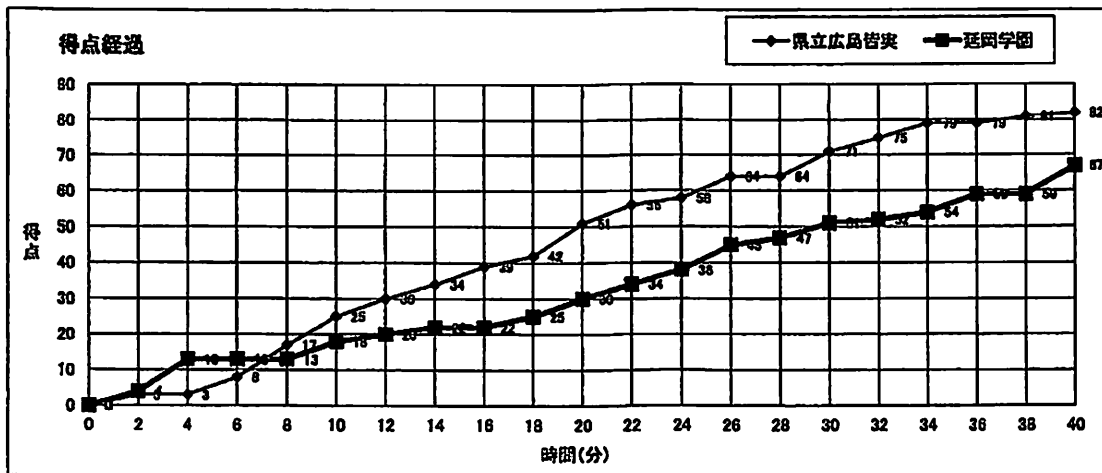

バスケットボール

I3
NO.26

大会名称:	令和4年度 全国高等学校総合体育大会バスケットボール競技		
開催場所:	丸亀市民体育館	Iコート	試合区分: 女子 3回戦
期日:	2022(R04)年7月29日(金)		
開始時間:	13:20	第1副審:	石河 宏英
終了時間:	14:50	第2副審:	神山 安奈

県立広島皆実 広島	○	25	—	18	●	延岡学園 宮崎
	82	26	—	12		
		20	—	21		
		11	—	16		

広島県立広島皆実高等学校

No.	S	出場	選手名	PTS	3P FG		2P FG		FT		F	REBOUNDS			AS	ST	TO	BL	出場時間
					M	A	M	A	M	A		OR	DR	TOT					
4	*	*	田邊 親愛	18	5	11	0	0	3	3	0	1	1	2	1	1	1	0	24:27
5		*	森田 花菜	1	0	1	0	0	1	2	1	0	0	0	0	0	0	0	05:26
6	*	*	三次 真歩	5	0	1	1	5	3	5	2	0	2	2	1	1	3	0	18:55
7		*	土屋 さくら	0	0	1	0	0	0	0	1	0	0	0	0	0	2	0	08:17
8	*	*	林 陽菜実	8	0	0	3	4	2	4	1	1	3	4	1	1	0	0	08:46
9	*	*	藤田 涼音	10	2	4	2	2	0	0	0	2	1	3	2	1	0	0	22:09
10		*	平田 彩光	13	3	8	1	1	2	2	0	1	1	2	1	1	1	0	15:05
11		*	西名 真歩	1	0	4	0	3	1	2	1	0	2	2	1	0	5	0	21:46
12	*	*	大上 幹奈	18	0	0	9	14	0	1	2	6	11	18	1	1	2	0	28:21
13	*	*	松前 結奈	2	0	0	1	3	0	0	1	1	4	5	1	0	3	0	23:20
14		*	橋本 幸々路	0	0	0	0	2	0	0	0	0	0	0	0	0	0	0	04:53
15	*	*	小西 史夏	6	0	1	3	7	0	0	0	1	3	4	5	0	2	2	20:35
			HC /team									2	5	7					
			合計	82	10	29	20	41	12	19	9	17	33	50	14	6	19	2	
					34.5%	48.8%	63.2%												

延岡学園高等学校

No.	S	出場	選手名	PTS	3P FG		2P FG		FT		F	REBOUNDS			AS	ST	TO	BL	出場時間	
					M	A	M	A	M	A		OR	DR	TOT						
4	*	*	斉藤 ゆら	18	2	9	6	17	0	0	2	2	2	4	4	6	6	0	40:00	
5		*	辻 ひより	0	0	2	0	0	0	0	3	0	0	0	0	0	0	0	0	10:24
6			下地頭所 涼	-	-	-	-	-	-	-	-	-	-	-	-	-	-	-	00:00	
7	*	*	藤田サヲ 優音	18	0	2	8	13	3	5	3	3	11	14	1	1	2	0	38:22	
8	*	*	佐々木 結莉	5	1	3	1	2	0	0	4	1	2	3	0	2	0	0	14:02	
9		*	大坪 園子	5	1	1	1	3	0	0	4	1	0	1	0	0	5	1	18:39	
10			日高 七彩	-	-	-	-	-	-	-	-	-	-	-	-	-	-	-	00:00	
11	*	*	山下 じゅり	0	0	0	0	0	0	0	0	0	0	0	1	0	0	0	01:56	
12	*	*	岩置 紗里菜	11	3	10	1	1	0	0	2	1	3	4	0	2	0	0	40:00	
13		*	江藤 真衣	2	0	0	1	2	0	0	0	0	0	0	0	0	0	0	03:38	
14		*	阿野 杏樹	0	0	0	0	0	0	0	1	1	1	2	0	0	0	0	07:19	
15	*	*	サンブザンザンビ ジュリエ	7	0	0	2	9	3	3	4	4	4	8	0	2	0	0	28:30	
			HC /team									2	2	4			1			
			合計	67	7	27	20	47	6	8	23	15	25	40	6	13	14	1		
					25.9%	42.6%	75.0%													

- PTS: ポイント
- M: 成功
- A: 試投
- 94: シューティング
- FG: フィールドゴール
- 3P: 3ポイントシュート
- 2P: 2ポイントシュート
- FT: フリースロー
- F: ファウル
- OR: オフェンスリバウンド
- DR: デフェンスリバウンド
- TOT: トータルリバウンド
- AS: アシスト
- ST: スティール
- TO: ターンオーバー
- BL: ブロックショット