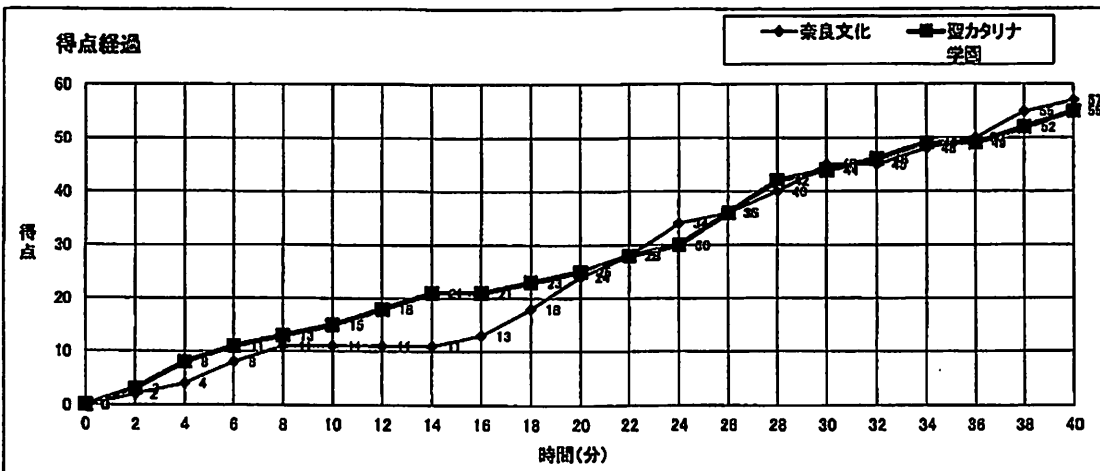

バスケットボール

NO.8

大会名称:	令和4年度 全国高等学校総合体育大会バスケットボール競技		
開催場所:	丸亀市民体育館	コート	試合区分: 女子 3回戦
期 日:	2022(R04)年7月28日(金)		主審: 伊藤 亮介
開始時間:	10:00		第1副審: 太田 令翠
終了時間:	11:30		第2副審: 根反 祥恵

奈良文化	○	11 13 21 12	— — — —	15 10 19 11	●	聖カタリナ 学園
奈良	57				55	愛媛

奈良文化高等学校

No.	S	出場	選手名	PTS	3P FG				2P FG				FT		F	REBOUNDS			AS	ST	TO	BL	出場時間
					M	A	M	A	M	A	OR	DR	TOT										
4	*	*	成田 心子	2	0	0	1	1	0	0	0	0	0	0	2	2	0	0	2	0	08.10		
5	*	*	泉 都	17	0	1	7	20	3	3	2	8	8	14	1	1	2	0	20.00				
6	*	*	大道 優月	18	2	7	5	13	0	0	1	2	6	8	2	1	2	1	18.44				
7	*	*	御前 幸花	3	1	2	0	1	0	0	0	0	1	1	0	0	4	0	08.46				
8	*	*	河野 莉奈	0	0	0	0	1	0	0	0	0	1	1	0	0	0	0	04.03				
9	*	*	芳賀 楓花	2	0	2	1	4	0	0	0	0	6	6	0	2	3	0	07.28				
10	*	*	岩本 すず	0	0	0	0	2	0	0	2	1	3	4	1	1	1	0	07.17				
11	*	*	橋本 理花	17	0	0	8	9	1	1	2	3	3	6	0	0	4	0	07.17				
12	*	*	久賀 彩絵	0	0	0	0	1	0	0	0	0	0	0	0	0	0	0	05.40				
13	*	*	井高 優月	0	0	1	0	0	0	0	0	0	0	0	0	0	0	0	02.43				
14	*	*	岩田 紗羽	0	0	0	0	0	0	0	0	0	2	2	0	0	0	0	04.18				
15	*	*	今別府 萌乃	0	0	0	0	1	0	0	0	0	0	0	0	0	0	0	05.38				
HC /team													2	6	8								
合計				57	3	13	22	53	4	4	7	14	38	52	4	6	18	1					
					23.1%		41.5%		100.0%														

聖カタリナ学園高等学校

No.	S	出場	選手名	PTS	3P FG				2P FG				FT		F	REBOUNDS			AS	ST	TO	BL	出場時間
					M	A	M	A	M	A	OR	DR	TOT										
4	*	*	福田 那奈	8	2	12	0	4	0	0	1	1	3	4	0	4	1	1	40.00				
5	*	*	伊藤 花奈子	10	2	12	2	8	0	0	3	4	5	9	3	0	3	0	40.00				
6	*	*	岸本 小冬	-	-	-	-	-	-	-	-	-	-	-	-	-	-	-	00.00				
7	*	*	植田 るな	17	3	8	3	8	2	2	3	2	4	6	4	4	1	1	40.00				
8	*	*	岩佐 妃花	17	5	12	1	4	0	0	3	2	4	6	0	4	2	0	40.00				
9	*	*	尾崎 希星	-	-	-	-	-	-	-	-	-	-	-	-	-	-	-	00.00				
10	*	*	重岡 楓実	5	0	2	2	5	1	2	1	1	6	7	2	0	0	1	40.00				
11	*	*	岩田 佳奈	-	-	-	-	-	-	-	-	-	-	-	-	-	-	-	00.00				
12	*	*	金光 結蘭	-	-	-	-	-	-	-	-	-	-	-	-	-	-	-	00.00				
13	*	*	村上 花穂子	-	-	-	-	-	-	-	-	-	-	-	-	-	-	-	00.00				
14	*	*	南波 莉音	-	-	-	-	-	-	-	-	-	-	-	-	-	-	-	00.00				
15	*	*	菅 星奈	-	-	-	-	-	-	-	-	-	-	-	-	-	-	-	00.00				
HC /team													0	4	4			3					
合計				55	12	44	8	27	3	4	11	10	26	36	9	12	10	3					
					27.3%		28.6%		75.0%														

- PTS ポイント
- M 成功
- A 試投
- % シュート%
- FG: フィールドゴール
- 3P: 3ポイントシュート
- 2P: 2ポイントシュート
- FT: フリースロー
- F: ファール
- OR: オフenseリバウンド
- DR: ディフェンスリバウンド
- TOT: トータルリバウンド
- AS アシスト
- ST: スティール
- TO: ターンオーバー
- BL: ブロックショット