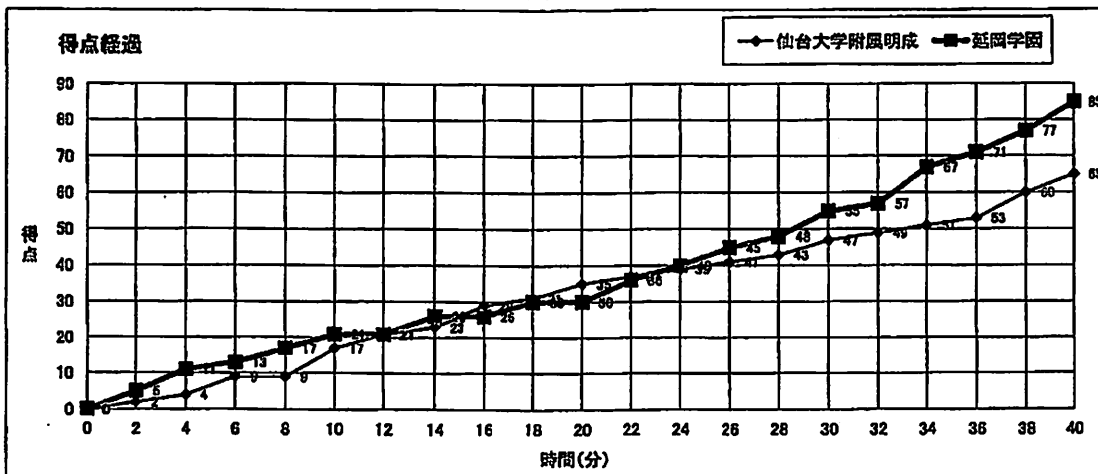

バスケットボール NO.32

F3!

大会名称:	令和4年度 全国高等学校総合体育大会バスケットボール競技		
開催場所:	丸亀市民体育館	Fコート	試合区分: 女子 2回戦
期 日:	2022(R04)年7月28日(木)		主 審: 隈元 ゆみこ
開始時間:	13:20	第1副審:	穂川 苑子
終了時間:	14:50	第2副審:	中屋 敷大

仙台大学附 属明成 宮城	●	17	—	21	○	延岡学園
		18	—	9		
65		12	—	25	85	宮崎
		18	—	30		

仙台大学附属明成高等学校

No	S	出場	選手名	PTS	3P FG		2P FG		FT		F	REBOUNDS			AS	ST	TO	BL	出場時間
					M	A	M	A	M	A		OR	DR	TOT					
0	*	*	三浦 瑠貴	18	0	0	7	15	2	4	5	4	7	11	2	0	4	0	37:05
4			佐藤 未玲	-	-	-	-	-	-	-	-	-	-	-	-	-	-	-	00:00
7			夏井 紫都	-	-	-	-	-	-	-	-	-	-	-	-	-	-	-	00:00
11		*	斉藤 伶奈	0	0	0	0	0	0	0	0	0	0	0	0	0	1	0	02:03
15	*	*	相原 祐海	12	0	3	5	12	2	2	4	1	4	5	0	3	3	0	40:00
17			大場 望音	-	-	-	-	-	-	-	-	-	-	-	-	-	-	-	00:00
18	*	*	菊地 芽依	9	0	4	4	8	1	2	2	1	4	5	2	1	4	0	39:27
19			保科 椎奈	-	-	-	-	-	-	-	-	-	-	-	-	-	-	-	00:00
20		*	田中 遥菜	4	0	0	1	1	2	4	1	1	0	1	0	2	2	0	07:22
21			神 琴美	-	-	-	-	-	-	-	-	-	-	-	-	-	-	-	00:00
27	*	*	木内 愛華	7	0	1	3	7	1	2	5	2	5	7	1	0	0	0	34:03
28	*	*	秋本 湖々雨	17	3	7	1	11	6	8	0	0	1	1	2	1	3	0	40:00
HG /team												3	6	9					
合 計				65	3	15	21	54	14	22	17	12	27	38	7	7	17	0	
					20.0%		38.9%		63.6%										

延岡学園高等学校

No	S	出場	選手名	PTS	3P FG		2P FG		FT		F	REBOUNDS			AS	ST	TO	BL	出場時間
					M	A	M	A	M	A		OR	DR	TOT					
4	*	*	斉藤 ゆら	22	2	6	7	14	2	2	2	2	2	4	2	1	6	0	36:47
5		*	迫 ひより	2	0	0	1	4	0	0	3	1	1	2	0	0	0	0	07:01
6		*	下地蘭所 涼	2	0	0	1	1	0	0	0	0	0	0	0	0	1	0	02:17
7	*	*	藤田サラ 愛香	5	1	2	1	2	0	0	0	1	5	6	1	1	2	1	24:33
8	*	*	佐々木 隼莉	5	1	4	1	3	0	0	3	0	0	0	0	3	2	0	20:20
9		*	大坪 茜子	12	0	2	3	7	6	6	4	1	2	3	0	1	1	0	18:13
10	*	*	日高 七彩	0	0	0	0	0	0	0	0	0	0	0	0	0	0	0	03:17
11		*	山下 じゅり	4	0	0	1	2	2	2	1	0	1	1	0	0	1	0	11:16
12	*	*	岩倉 沙里菜	12	4	9	0	0	0	0	2	1	5	6	1	0	0	1	30:32
13		*	江藤 真衣	1	0	3	0	2	1	2	2	1	0	1	0	0	1	0	09:24
14		*	河野 杏樹	0	0	0	0	1	0	0	0	0	1	1	1	3	1	1	04:40
15	*	*	サンブザンザンビ ジュリエ	20	0	0	9	13	2	2	2	6	9	15	1	1	5	2	31:40
HG /team												2	6	8			1		
合 計				85	8	26	24	49	13	14	19	15	32	47	6	10	21	5	
					30.8%		49.0%		92.9%										

- PTS. ポイント
- M 成功
- A 試投
- % シュート率
- FG フィールドゴール
- 3P 3ポイントシュート
- 2P 2ポイントシュート
- FT フリースロー
- F フォール
- OR オフェンスリバウンド
- DR ディフェンスリバウンド
- TOT. トータルリバウンド
- AS アシスト
- ST スティール
- TO ターンオーバー
- BL ブロックショット