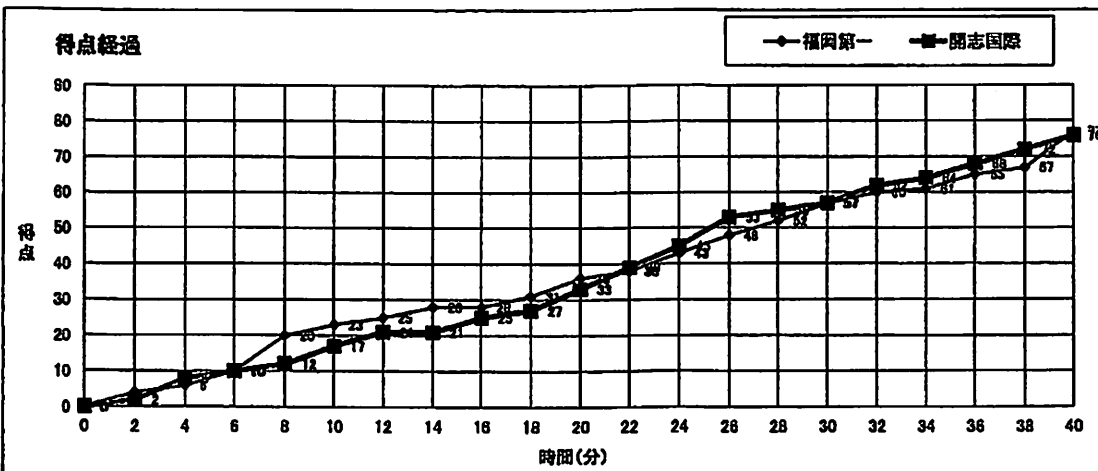

バスケットボール NO.8

大会名称: 令和4年度
全国高等学校総合体育大会バスケットボール競技

開催場所: 高松市総合体育館	Mコート	試合区分: 男子 決勝
期 日: 2022(R04)年8月1日(月)		主審: 堀内 純
開始時間: 11:40		第1副審: 鈴木 悟
終了時間: 13:10		第2副審: 秋山 厚志

福岡第一 福岡	○ 77	23	—	17	● 76	開志国際 新潟
		13	—	16		
		21	—	24		
		20	—	19		

福岡第一高等学校

No.	S	出場	選手名	PTS	3P FG		2P FG		FT		F	REBOUNDS			AS	ST	TO	BL	出場時間
					M	A	M	A	M	A		OR	DR	TOT					
8	*	*	藤 琉輝	28	2	5	8	28	8	7	1	0	1	1	5	2	2	1	33:57
17		*	嶋濱 秀斗	8	2	3	0	1	2	2	0	0	4	4	0	1	0	0	11:49
29	*	*	城戸 賢心	13	2	6	2	9	3	4	1	2	1	3	0	1	1	0	24:30
35	*	*	宮平 健太郎	0	0	1	0	3	0	0	0	0	0	0	0	0	1	0	08:03
37	*	*	平岡 伸汰	8	0	0	3	5	3	5	3	5	1	6	1	2	2	0	32:59
44			アピア バトリック真	-	-	-	-	-	-	-	-	-	-	-	-	-	-	-	00:00
45	*	*	ニャン アマドゥマクター	14	0	0	6	7	2	2	4	5	6	11	0	2	4	1	25:32
47		*	高木 来希	2	0	0	1	2	0	0	0	0	1	1	0	1	0	0	07:50
52	*	*	小田 健太	0	0	3	0	2	0	0	5	1	3	4	0	1	0	0	30:46
72		*	中村 千穂	3	1	3	0	0	0	0	2	0	0	0	1	0	1	0	06:03
86		*	川端 悠稀	0	0	0	0	0	0	0	0	0	1	1	0	0	1	0	06:03
87		*	ムスタファ ナバイ	0	0	0	0	1	0	0	1	1	5	6	0	1	1	3	14:28
			HC /team									2	3	5					
			合計	77	7	21	20	56	16	20	17	18	26	42	7	11	13	5	
					33.3%		35.7%		80.0%										

開志国際高等学校

No.	S	出場	選手名	PTS	3P FG		2P FG		FT		F	REBOUNDS			AS	ST	TO	BL	出場時間
					M	A	M	A	M	A		OR	DR	TOT					
4			緒屋 然	-	-	-	-	-	-	-	-	-	-	-	-	-	-	-	00:00
5	*	*	武藤 俊太郎	14	0	1	6	10	2	2	3	3	5	8	0	0	1	1	40:00
6		*	焼 アリーム	0	0	0	0	0	0	0	0	0	0	0	0	0	0	0	00:21
7	*	*	介川 アンソニー翔	27	0	2	11	15	5	10	5	2	4	6	3	3	8	2	38:36
8			日下野 アスカ	-	-	-	-	-	-	-	-	-	-	-	-	-	-	-	00:00
9			武内 優空	-	-	-	-	-	-	-	-	-	-	-	-	-	-	-	00:00
10	*	*	澤田 竜馬	2	0	5	1	2	0	0	1	0	6	6	1	1	5	0	40:00
11			清水 晴真	-	-	-	-	-	-	-	-	-	-	-	-	-	-	-	00:00
12	*	*	中島 遙希	2	0	0	1	2	0	0	0	0	0	0	2	1	0	0	07:57
13	*	*	平良 宗龍	11	1	5	4	6	0	1	1	4	3	7	4	1	3	0	33:27
14			NNEBUFE KELVIN CHIEMELIE	-	-	-	-	-	-	-	-	-	-	-	-	-	-	-	00:00
15	*	*	BASHER FAISAL MUHAMMAD	20	0	0	10	18	0	3	5	3	14	17	2	1	3	1	39:39
			HC /team									0	2	2			1		
			合計	76	1	13	33	53	7	16	15	12	34	46	12	7	19	4	
					7.7%		62.3%		43.8%										

- PTS ポイント
- M 成功
- A: 試投
- % シュート%
- FG フィールドゴール
- 3P 3ポイントシュート
- 2P 2ポイントシュート
- FT フリースロー
- F ファウル
- OR オフェンスリバウンド
- DR ディフェンスリバウンド
- TOT トータルリバウンド
- AS アシスト
- ST スティール
- TO ターンオーバー
- BL ブロックショット