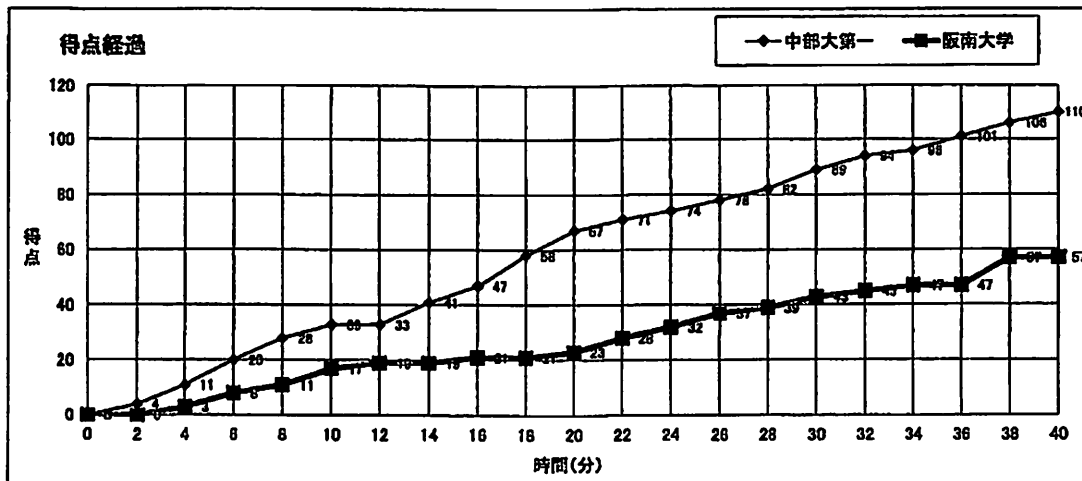

バスケットボール NO.41

A4

大会名称 令和4年度
全国高等学校総合体育大会バスケットボール競技

開催場所: 高松市総合体育館	Aコート	試合区分:	男子 2回戦
期日: 2022(R04)年7月28日(木)		主催:	古後 宏和
開始時間: 15:00		第1副審:	長谷川 悠貴
終了時間: 16:30		第2副審:	川村 貴昭

中部大第一	○	33 34 22 21	— — — —	17 6 20 14	●	阪南大学
愛知	110				57	大阪

中部大学第一高等学校

No.	S	出場	選手名	PTS	3P FG		2P FG		FT		F	REBOUNDS			AS	ST	TO	BL	出場時間	
					M	A	M	A	M	A		OR	DR	TOT						
4	*	*	小澤 飛悠	20	2	6	6	11	2	2	2	0	4	4	3	5	1	3	24:42	
5	*	*	坂本 康成	32	3	8	11	12	1	1	1	4	1	5	1	1	4	1	23:37	
6	*	*	下山 瑛司	8	0	1	4	7	1	2	1	0	3	3	3	3	0	1	26:52	
7	*	*	小田 晟	5	0	4	2	6	1	2	1	1	3	4	2	2	1	1	23:43	
8	*	*	ンペイエ ムハマド	7	0	0	2	6	3	4	2	4	8	12	1	0	2	1	21:41	
9		*	住吉 大和	12	4	9	0	0	0	0	0	0	2	2	0	1	1	1	16:23	
10		*	吉本 陸人	3	1	1	0	1	0	0	3	1	2	3	0	0	2	0	12:33	
11		*	山下 大志	2	0	1	1	1	0	0	0	0	2	2	2	0	1	0	11:07	
12		*	小林 蒼彦	2	0	0	1	2	0	0	0	0	1	1	0	2	2	0	10:40	
13		*	佐藤 樹也	2	0	0	1	1	0	0	0	1	0	1	0	1	0	0	08:56	
14		*	前田 凌侑	6	0	2	3	4	0	0	1	0	2	2	0	0	0	0	07:07	
15		*	トゥレ サリウ	10	0	0	5	6	0	0	4	4	5	9	0	0	0	4	12:39	
			HC /team									4	5	9				0		
合計				110	10	32	36	57	8	11	15	18	38	57	12	15	14	12		
					31.3%		63.2%		72.7%											

阪南大学高等学校

No.	S	出場	選手名	PTS	3P FG		2P FG		FT		F	REBOUNDS			AS	ST	TO	BL	出場時間	
					M	A	M	A	M	A		OR	DR	TOT						
1	*	*	板上 颯歩	0	0	3	0	4	0	0	3	2	2	4	0	1	3	0	20:03	
3		*	岡井 優樹	8	2	5	1	3	0	0	2	0	0	0	0	1	3	1	26:32	
4	*	*	シフンクオチネドゥ ゴツツウシル	13	0	0	4	9	5	7	4	4	5	9	0	2	2	2	28:02	
6		*	永田 瑠樹	2	0	0	1	5	0	2	0	4	0	4	0	0	1	0	11:56	
11	*	*	嶋本 昇太	6	1	5	1	5	1	1	2	0	6	6	2	1	8	0	33:25	
13	*	*	櫻井 千洋	18	5	13	1	5	2	5	1	1	2	3	0	1	0	0	31:30	
17	*	*	福田 光晃	7	0	0	3	7	1	2	0	0	4	4	1	1	4	1	27:41	
21		*	藤井 敬士	2	0	0	1	5	0	0	0	1	1	2	0	0	0	0	08:45	
25		*	和田 怜旺	0	0	1	0	1	0	0	0	0	1	1	0	0	2	0	12:04	
37			松本 昂希	-	-	-	-	-	-	-	-	-	-	-	-	-	-	-	00:00	
71			石司 唯人	-	-	-	-	-	-	-	-	-	-	-	-	-	-	-	00:00	
98			加 春樹	-	-	-	-	-	-	-	-	-	-	-	-	-	-	-	00:00	
			HC /team									0	5	5			1			
合計				57	8	27	12	44	9	17	12	12	28	38	3	7	24	4		
					29.6%		27.3%		52.9%											

- PTS: ポイント
- M: 成功
- A: 試投
- %: シュート%
- FG: フィールドゴール
- 3P: 3ポイントシュート
- 2P: 2ポイントシュート
- FT: フォール
- F: ファウル
- OR: オフェンスリバウンド
- DR: デフェンスリバウンド
- TOT: トータルリバウンド
- AS: アシスト
- ST: スティール
- TO: ターンオーバー
- BL: ブロックショット