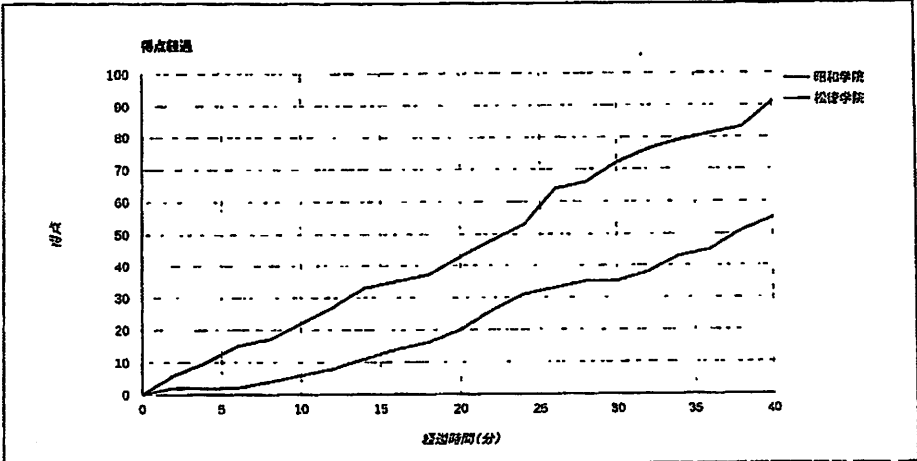

令和3年度 全国高等学校総合体育大会バスケットボール競技大会

Table with match date (2021年8月11日), start time (09:30), and venue (亀田総合体育館).

Table with team names (昭和学院 vs 松徳学院), score (91 vs 55), and quarter scores (22-8, 21-14, 20-15, 19-20).

バスケットボール NO.5

昭和学院

Main statistics table for the Shouwa Gakuin team, listing player names, positions, and various performance metrics.

松徳学院

Main statistics table for the Matsudokuryu Gakuin team, listing player names, positions, and various performance metrics.

戦評 (Match Review)

Match summary table with fields for main scorers (主審, 副審, スコアラー), referees (五十嵐 真実, 樋口 未奈), and scorers (上田 遼馬, 新潟工業高等学校).

Small text at the bottom providing abbreviations for various statistics used in the tables.